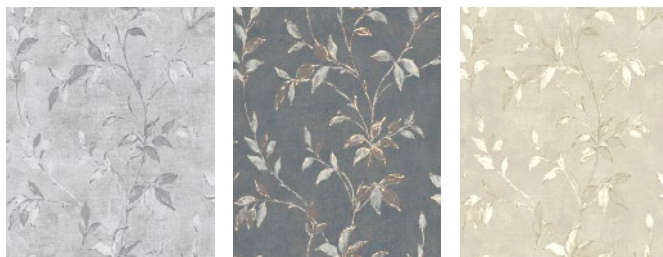

COLORES DISPONIBLES

ORI205

ORI209

ORI212

Tamaño del rollo: 0,53m x 10m

32cm