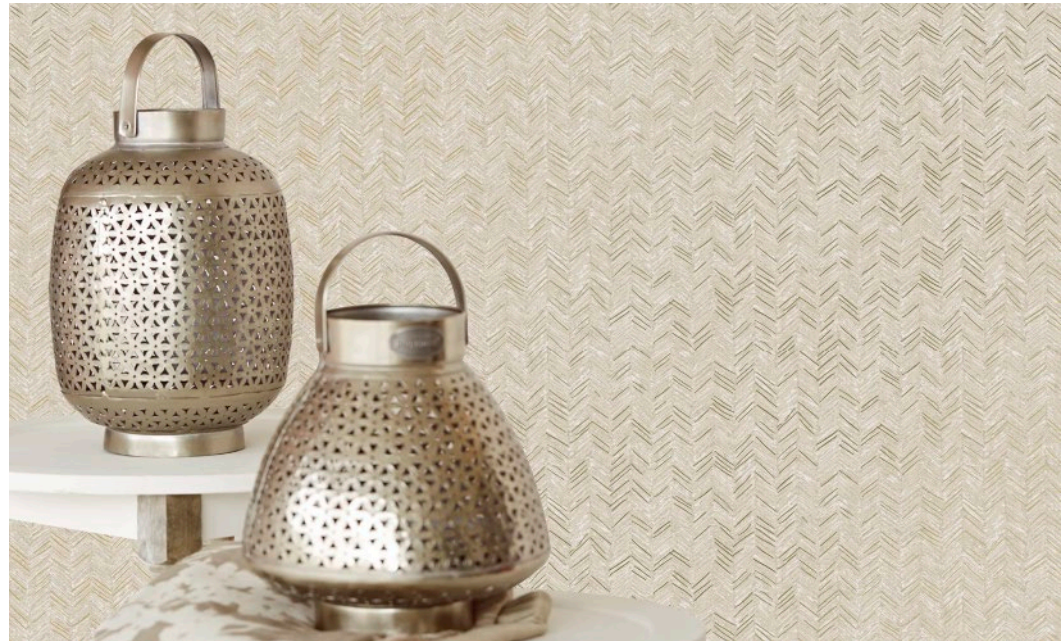

DETALLE DEL DISEÑO