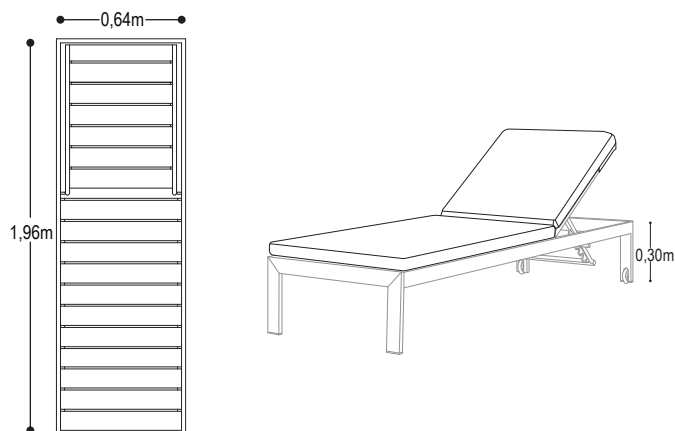

CARACTERÍSTICAS DEL PRODUCTO

- Estructura en aluminio color plata.
- Espuma de rápido secado.
- Tela sunfiber blanca, 90% impermeable.
- Láminas de PVC en color imitación madera.
- Ruedas de goma.
- 5 Ángulos de posición.
- Único color disponible.
- No se puede sumergir en agua.
- Es apta para intemperie.
- Garantía de 12 meses.

Detalles del Producto

Posiciones del espaldar

Ruedas de goma

Medidas generales

Recomendaciones.

- Tenga cuidado en derramar líquidos como vino rojo y otros, la madera absorberá el color y la suciedad.
- No colocar elementos calientes directamente sobre la madera ya que puede derretirla