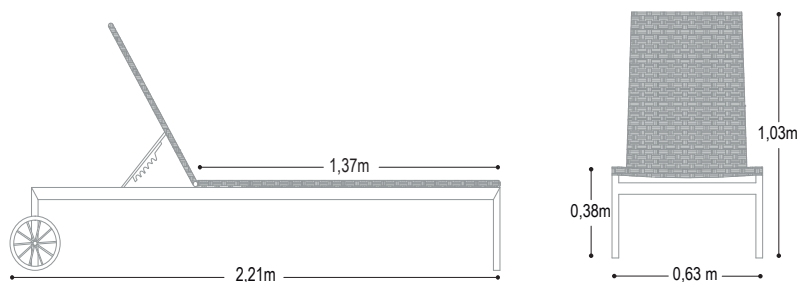

Medidas Generales