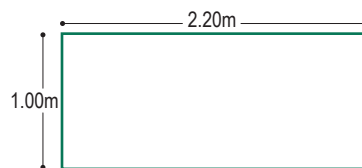

CARACTERÍSTICAS DEL PRODUCTO

- Estructura en Tecnopolímeros y fibra de vidrio compactada.
- Malla textilene en color blanco, negro y beige.
- Malla repocisionales en todas las asoleadores.
- Colores disponibles en Blanco, Negro, Beige, Blanca - Beige y Beige - Blanca.
- Ruedas pequeñas de goma.
- Es apilable hasta 20 unidades.
- Se puede colocar en zona de espejo de las piscinas.
- Garantía de 12 meses

Medidas generales

Área mínima