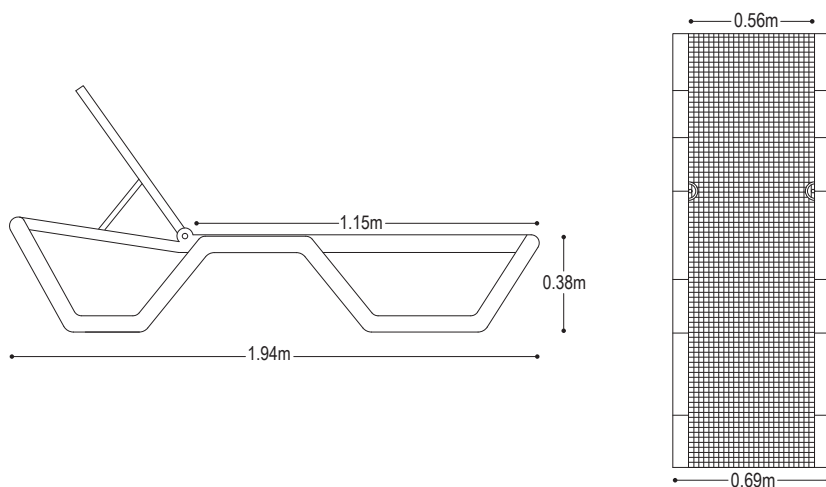

CARACTERÍSTICAS DEL PRODUCTO

- Estructura en Tecnopolímeros y fibra de vidrio compactada.
- Malla textilene en color blanco, negro y beige.
- Malla repocisionales en todas las asoleadores.
- Colores disponibles en Blanco, Negro, Beige, Blanca - Beige y Beige - Blanca.
- Ruedas pequeñas de goma.
- Es apilable hasta 20 unidades.
- Se puede colocar en zona de espejo de las piscinas.
- Garantía de 12 meses

Medidas generales

Área mínima