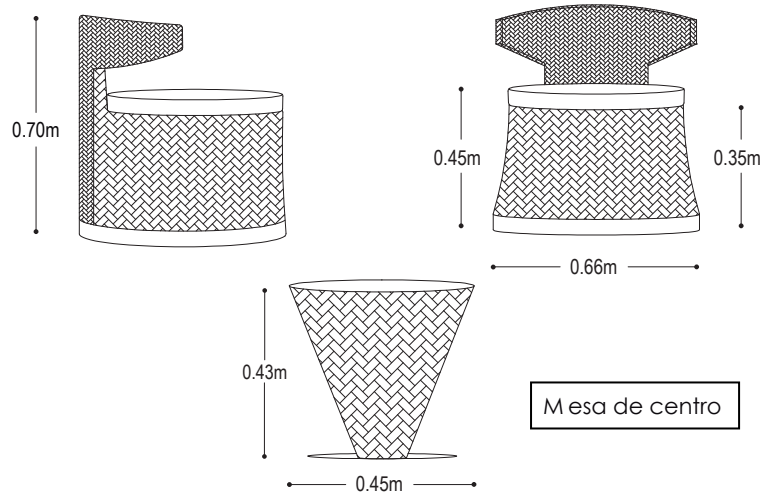

Medidas generales

Mesa de centro

Mantenimiento preventivo

*No es recomendable para ciudades salinas. Mensualmente se debe aplicar lubricante W40 antioxidante, para proteger el material.

Área mínima