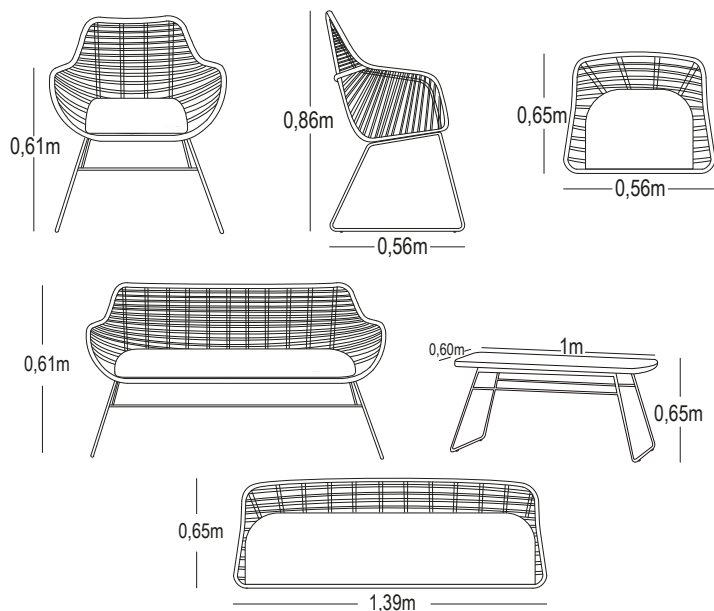

Medidas Generales

Recomendaciones.

- Tenga cuidado en derramar líquidos como vino rojo y otros, el aluminio absorberá el color y la suciedad.
- Se recomienda el uso de porta vasos.

Área mínima