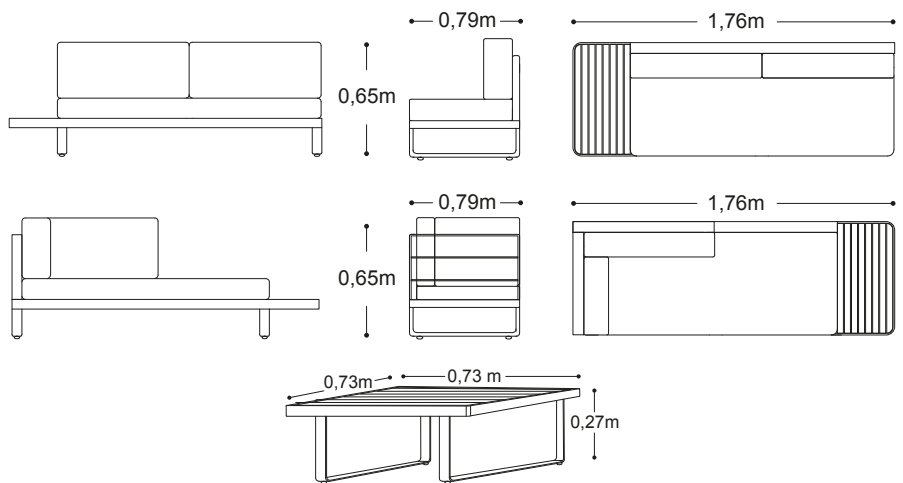

Detalles del Producto

Mesa de centro

Sofá sencillo

Medidas Generales

Mantenimiento Preventivo

Su superficie es completamente en madera Teca, lo cual se debe hacer mantenimiento periódico según la intensidad solar a la que estará expuesta.