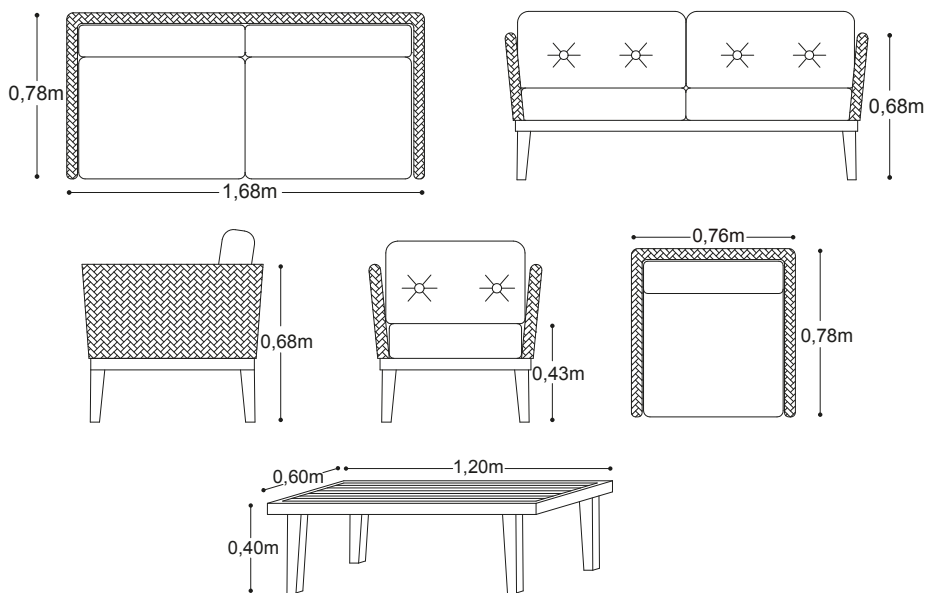

Color Blanco / Café

Color Blanco / Gris

Detalle de sillón

### Medidas Generales