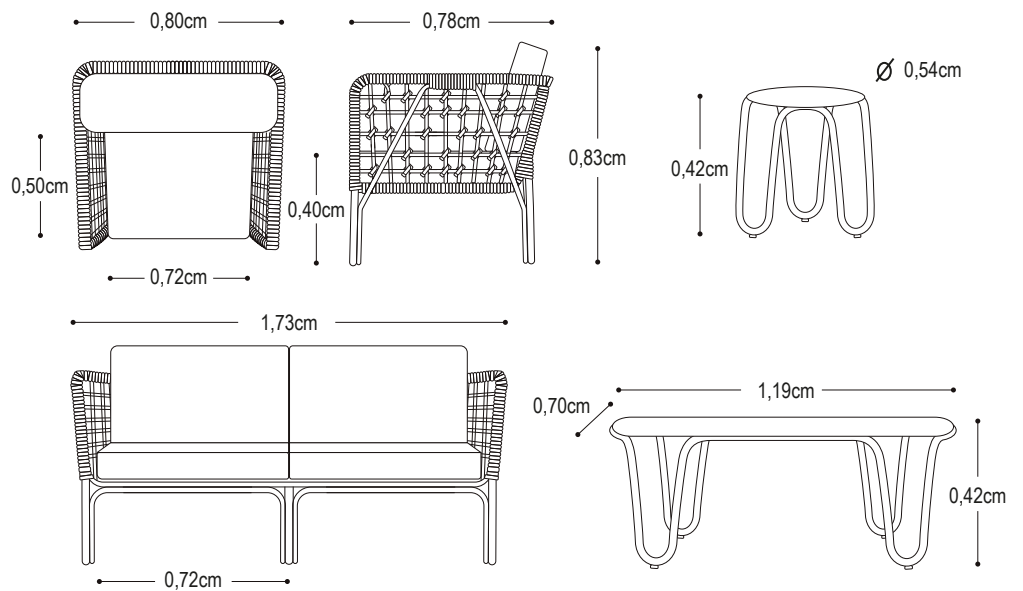

FICHA TÉCNICA

SET DE SALA POSITANO (5 piezas)

CARACTERÍSTICAS DEL PRODUCTO

- Estructura en aluminio color taupe.
- Tela sunfiber 90% impermeable.
- Espuma de rápido secado y alta densidad.
- Cuerdas de poliéster teñidas en masa color taupe.
- Incluye mesa auxiliar.
- Único color disponible
- No es apto para intemperie.
- Garantía de 12 meses.

Sofá sencillo

Mesa de centro

Cojines decorativos

Medidas Generales

Área mínima