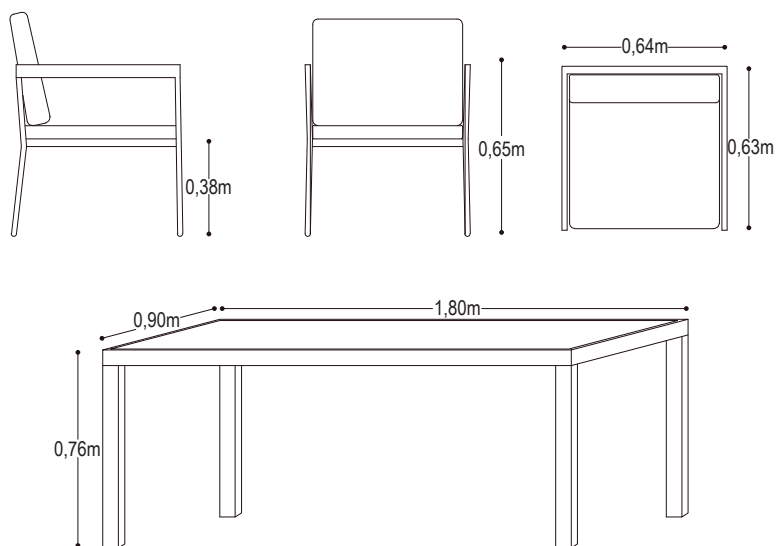

CARACTERÍSTICAS DEL PRODUCTO

- Estructura en aluminio color blanco y negro.
- Tela Sunfuber 90% impermeable.
- Espuma de rápido secado y alta densidad.
- Superficie de mesa en vidrio templado 0.06 mm
- Cojines en color gris o taupe de acuerdo al color de la estructura.
- Capacidad para 6 puestos.
- No es apto para intemperie.
- Garantía de 12 meses.

Detalle de mesa

Comedor color negro

Detalle de silla

Medidas Generales

Recomendaciones.

- Tenga cuidado en derramar líquidos como vino rojo y otros, el vidrio absorberá el color y la suciedad.
- Se recomienda el uso de porta vaso.

Área Mínima