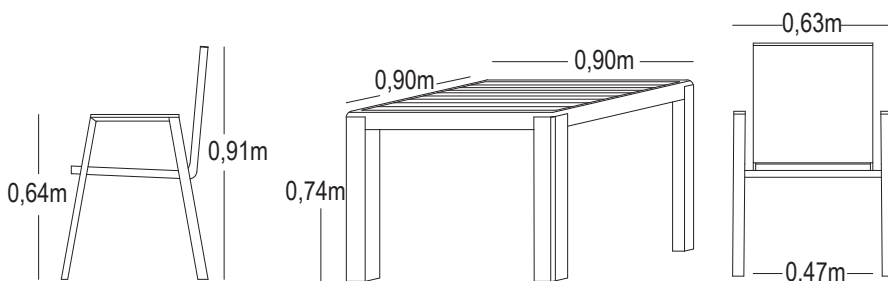

CARACTERÍSTICAS DEL PRODUCTO

- Estructura en aluminio color gris.
- Malla en textilene color taupe con relieve en espuma de rápido secado.
- Detalles en madera teca natural. Se debe hidratar la madera mensualmente.
- Único color disponible.
- Capacidad para 4 puestos.
- No es apto para intemperie.
- Garantía de 12 meses.

Detalles del producto

Medidas Generales

Mantenimiento Preventivo

Su superficie es completamente en madera Teca, lo cual se debe hacer mantenimiento periódico según la intensidad solar a la que estará expuesta.