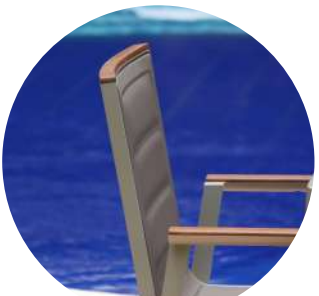

CARACTERÍSTICAS DEL PRODUCTO

- Estructura en aluminio color gris.
- Malla en textilene color taupe con relieve en espuma de rápido secado.
- Detalles en madera teca natural. Se debe hidratar la madera mensualmente.
- Único color disponible.
- Capacidad para 4 puestos.
- No es apto para intemperie.
- Garantía de 12 meses.

Detalles del producto

Medidas Generales

Mantenimiento Preventivo

Su superficie es completamente en madera Teca, lo cual se debe hacer mantenimiento periódico según la intensidad solar a la que estará expuesta.