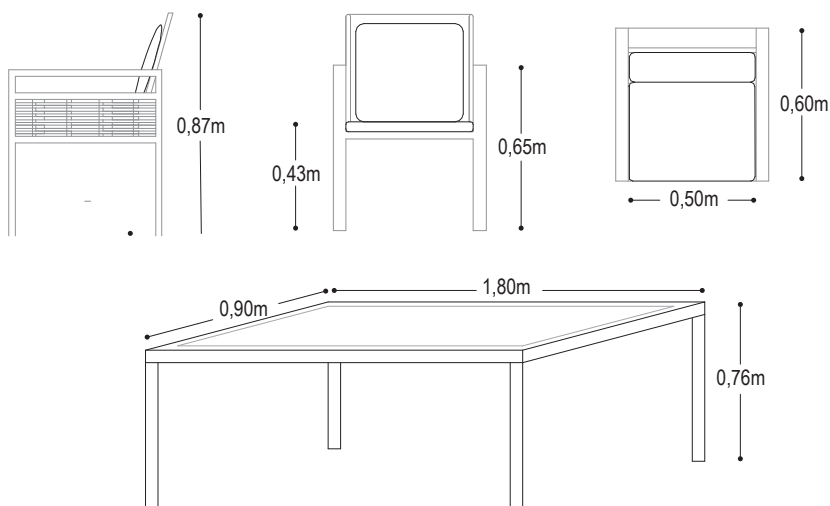

CARACTERÍSTICAS DEL PRODUCTO

- Estructura en aluminio color blanco.
- Tela Sunfiber gris azulado 90% resistente a sol y agua.
- Espuma de rápido secado y alta densidad.
- Tejido en fibra termoplástica.
- Base superior en vidrio templado opalizado.
- Capacidad de 6 puestos.
- No es apto para intemperie
- Garantía de 12 meses

Medidas Generales

Recomendaciones.

- Tenga cuidado en derramar líquidos como vino rojo y otros, la fibra absorberá el color y la suciedad.
- Se recomienda el uso de porta vasos.

Área Mínima