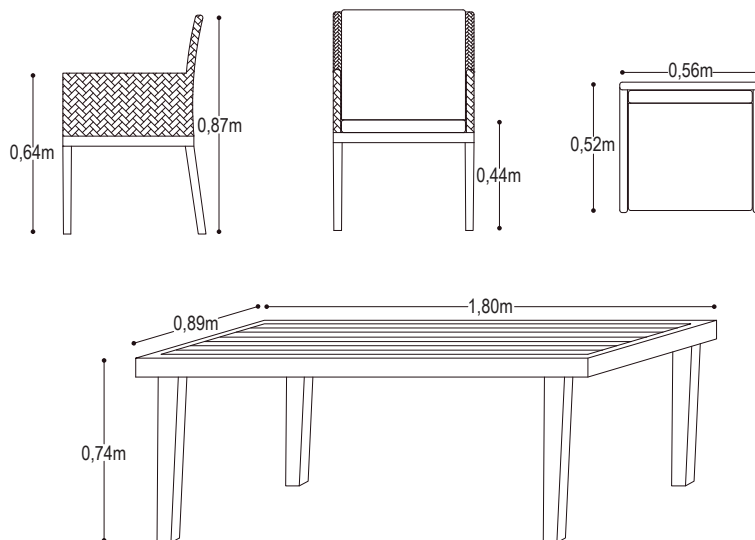

CARACTERÍSTICAS DEL PRODUCTO

- Estructura en aluminio color blanco.
- Tela Sunfiber 90% impermeable.
- Espuma de rápido secado y alta densidad.
- Cojinería color gris o taupe de acuerdo al color de la fibra.
- Tejido en fibra termoplástica. Disponible en Cafe y Gris
- Base superior de la mesa en aluminio color blanco
- Capacidad para 6 puestos.
- No es apto para intemperie.
- Garantía de 12 meses.

Detalle del tejido

Mesa de comedor

Color Blanco Gris

Medidas Generales

Recomendaciones.

- Tenga cuidado en derramar líquidos como vino rojo y otros, la fibra absorberá el color y la suciedad.
- Se recomienda el uso de porta vasos.

Área Mínima