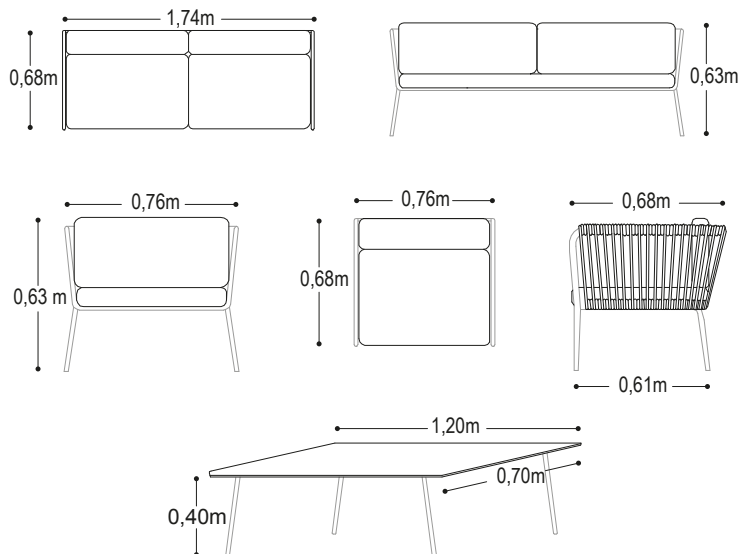

Sala en color negro

Sala en color taupe

Cuerdas de poliéster

Medidas Generales

Recomendaciones.

- Tenga cuidado en derramar líquidos como vino rojo y otros, la resina absorberá el color y la suciedad.
- Se recomienda el uso de porta vasos.

Área Mínima