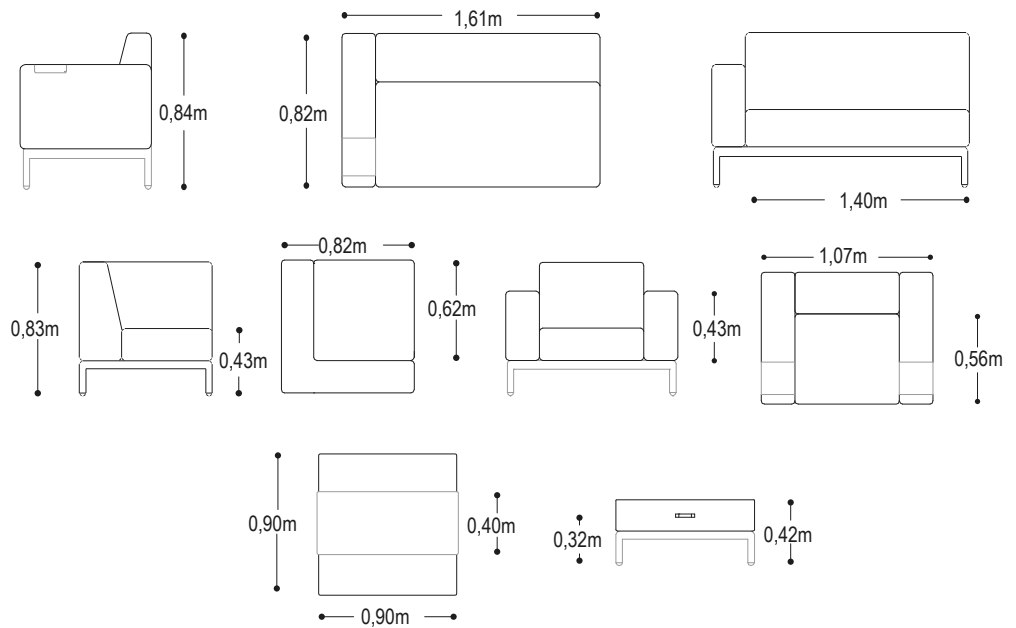

FICHA TÉCNICA SET DE SALA CANARIAS (5 piezas)

Detalle de sala

Sala en color gris oscuro

Bandejas Laterales

CARACTERÍSTICAS DEL PRODUCTO

- Estructura en aluminio color negro o gris.
- Tela Sunfiber 90% impermeable. Disponible en color gris claro y gris oscuro.
- Espuma de rapido secado y alta desindad
- Bandejas de aluminio en el puff y apoya brazos
- Incluye forro de cubrimiento.
- No es apto para intemperie.
- Garantia de 12 meses

Medidas Generales

Área Mínima