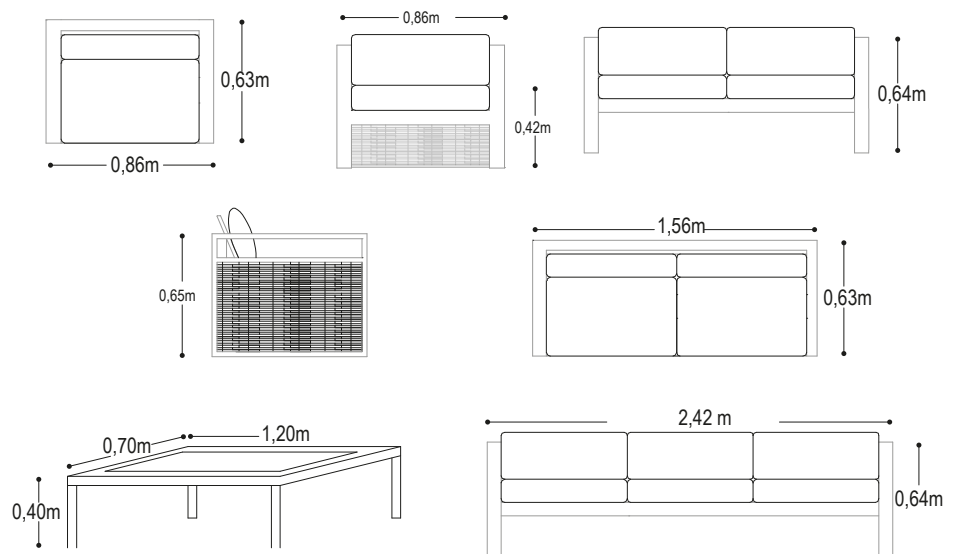

FICHA TÉCNICA

SET DE SALA IBIZA (4 piezas)

CARACTERÍSTICAS DEL PRODUCTO

- Estructura en aluminio color blanco.
- Tela Sunfiber 90% impermeable
- Espuma de rápido secado y alta densidad
- Superficie de la mesa en vidrio acabado color mate.
- Color de cojines en color gris azulado.
- Tejido en fibra termoplástica.
- No es apto para intemperie.
- Garantía de 12 meses

Medidas Generales

Recomendaciones.

- Tenga cuidado en derramar líquidos como vino rojo y otros, la resina absorberá el color y la suciedad.
- Se recomienda el uso de porta vasos.

Área Mínima