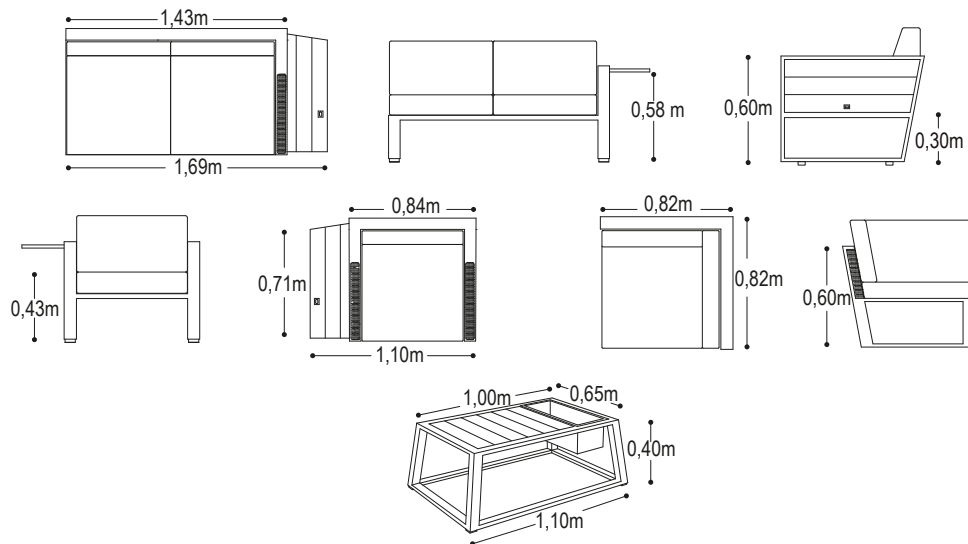

FICHA TÉCNICA

SET DE SALA NEW YORK (5 piezas)

CARACTERÍSTICAS DEL PRODUCTO

- Estructura en aluminio color blanco.
- Tela sunfiber color negro, 90% impermeable.
- Bandejas retráctiles de madera teca natural. Se debe hacer hidratación a la madera mensualmente.
- Cubeta de aluminio en la mesa
- Incluye cojines decorativos
- No es apto para intemperie.
- Garantía de 12 meses.

Sofá sencillo

Mesa de centro

Cojines decorativos

Bandeja de madera

Medidas Generales

Mantenimiento Preventivo

Su superficie es completamente en madera Teca, lo cual se debe hacer mantenimiento periódico según la intensidad solar a la que estará expuesta.