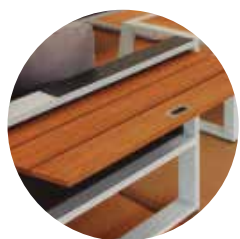

FICHA TÉCNICA

SET DE SALA NEW YORK (5 piezas)

CARACTERÍSTICAS DEL PRODUCTO

- Estructura en aluminio color blanco.
- Tela sunfiber color negro, 90% impermeable.
- Bandejas retráctiles de madera teca natural. Se debe hacer hidratación a la madera mensualmente.
- Cubeta de aluminio en la mesa
- Incluye cojines decorativos
- No es apto para intemperie.
- Garantía de 12 meses.

Sofá sencillo

Mesa de centro

Cojines decorativos

Bandeja de madera

Medidas Generales

Mantenimiento Preventivo

Su superficie es completamente en madera Teca, lo cual se debe hacer mantenimiento periódico según la intensidad solar a la que estará expuesta.