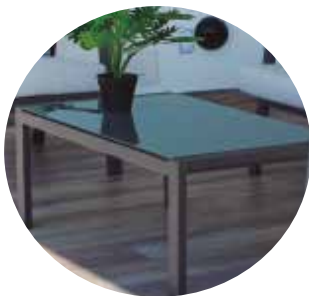

FICHA TÉCNICA

SET DE SALA TARRAGONA (4 piezas)

CARACTERÍSTICAS DEL PRODUCTO

- Estructura en aluminio color blanca y negra.
- Cojinería en color blanco o gris.
- Tela sunfiber 90% impermeable.
- Espuma de rápido secado y alta densidad.
- Superficie de la mesa en aluminio.
- No es apto para intemperie.
- Garantía de 12 meses.

Detalle de estructura

Tela color gris claro

Mesa de centro

Medidas Generales

Área mínima