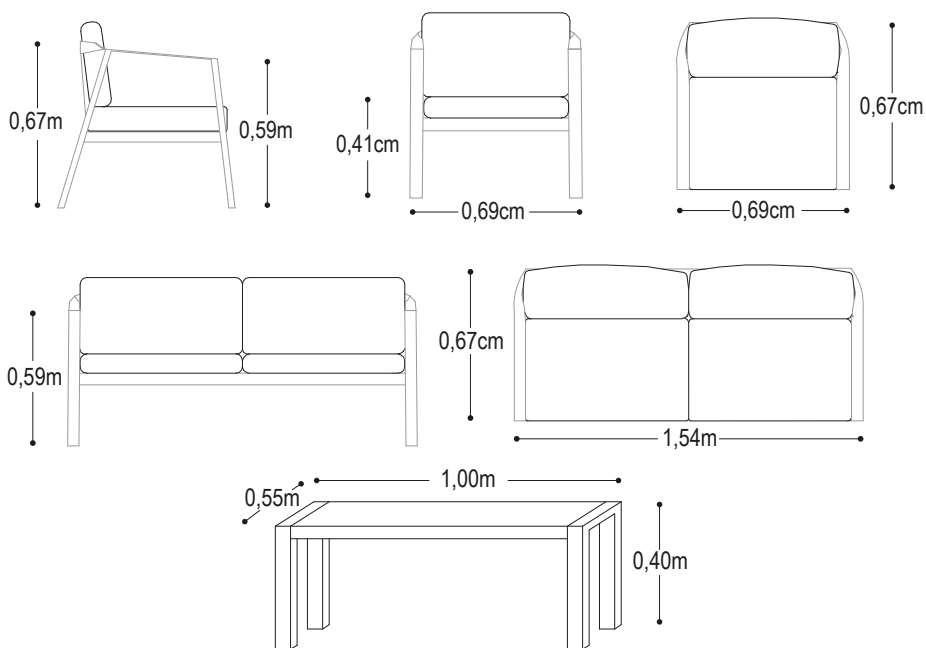

FICHA TÉCNICA

SET DE SALA TARRAGONA (4 piezas)

CARACTERÍSTICAS DEL PRODUCTO

- Estructura en aluminio color blanca y negra.
- Cojinería en color blanco o gris.
- Tela sunfiber 90% impermeable.
- Espuma de rápido secado y alta densidad.
- Superficie de la mesa en aluminio.
- No es apto para intemperie.
- Garantía de 12 meses.

Detalle de estructura

Tela color gris claro

Mesa de centro

Medidas Generales

Área mínima