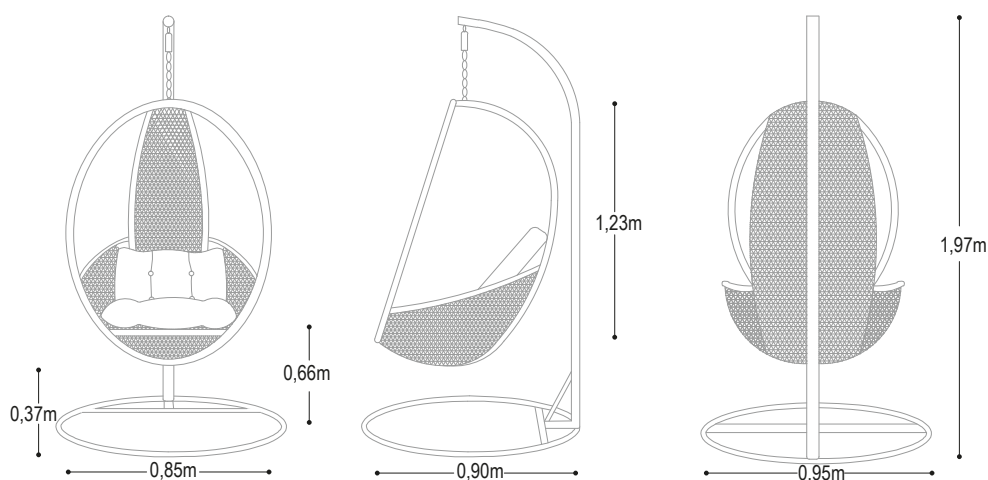

Medidas Generales

Mantenimiento Preventivo

Su estructura es completamente en acero, lo cual no es recomendable para ciudades salinas. Mensualmente se debe aplicar lubricante W40 antioxidante, para proteger el material.

Area mínima