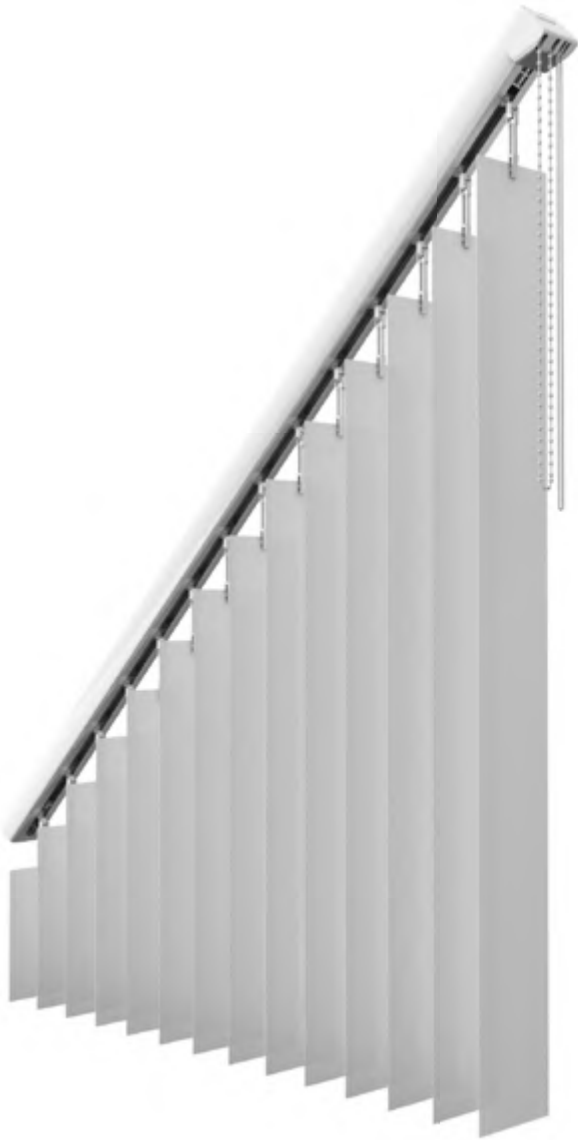

# Verticales

## MOTORIZACIÓN

Las Verticales se pueden ensamblar con un motor Coulisse de fabricación holandesa, que se adapta al riel de manera armoniosa, y permiten instalar el producto motorizado ocupando muy poco espacio de instalación. Este motor se acciona con control remoto monocanal o de 5 canales.

Características del Motor	
Fuente de alimentación	12v con adaptador a 110v
Potencia Nominal	36 W
Torque máximo de giro de lamas	680mNm 6 in- lb
Máximo peso de la persiana	25 kg
Velocidad de la cadena	4 m / min
Temperatura de funcionamiento	5 - 60º C
Número máximo de canales para emparejar	32
Peso	420 g
Radiofrecuencia	2.4 Ghz (bidireccional)
Garantía del motor	5 años

## **VERTICALES INCLINADAS**

Nuestro riel se adapta a ventanas en forma de trapecio, gracias a un sistema especial que incluye mandos y ganchos que permiten la inclinación del riel. Este sistema aplica únicamente para Verticales con lamas de 9cm.