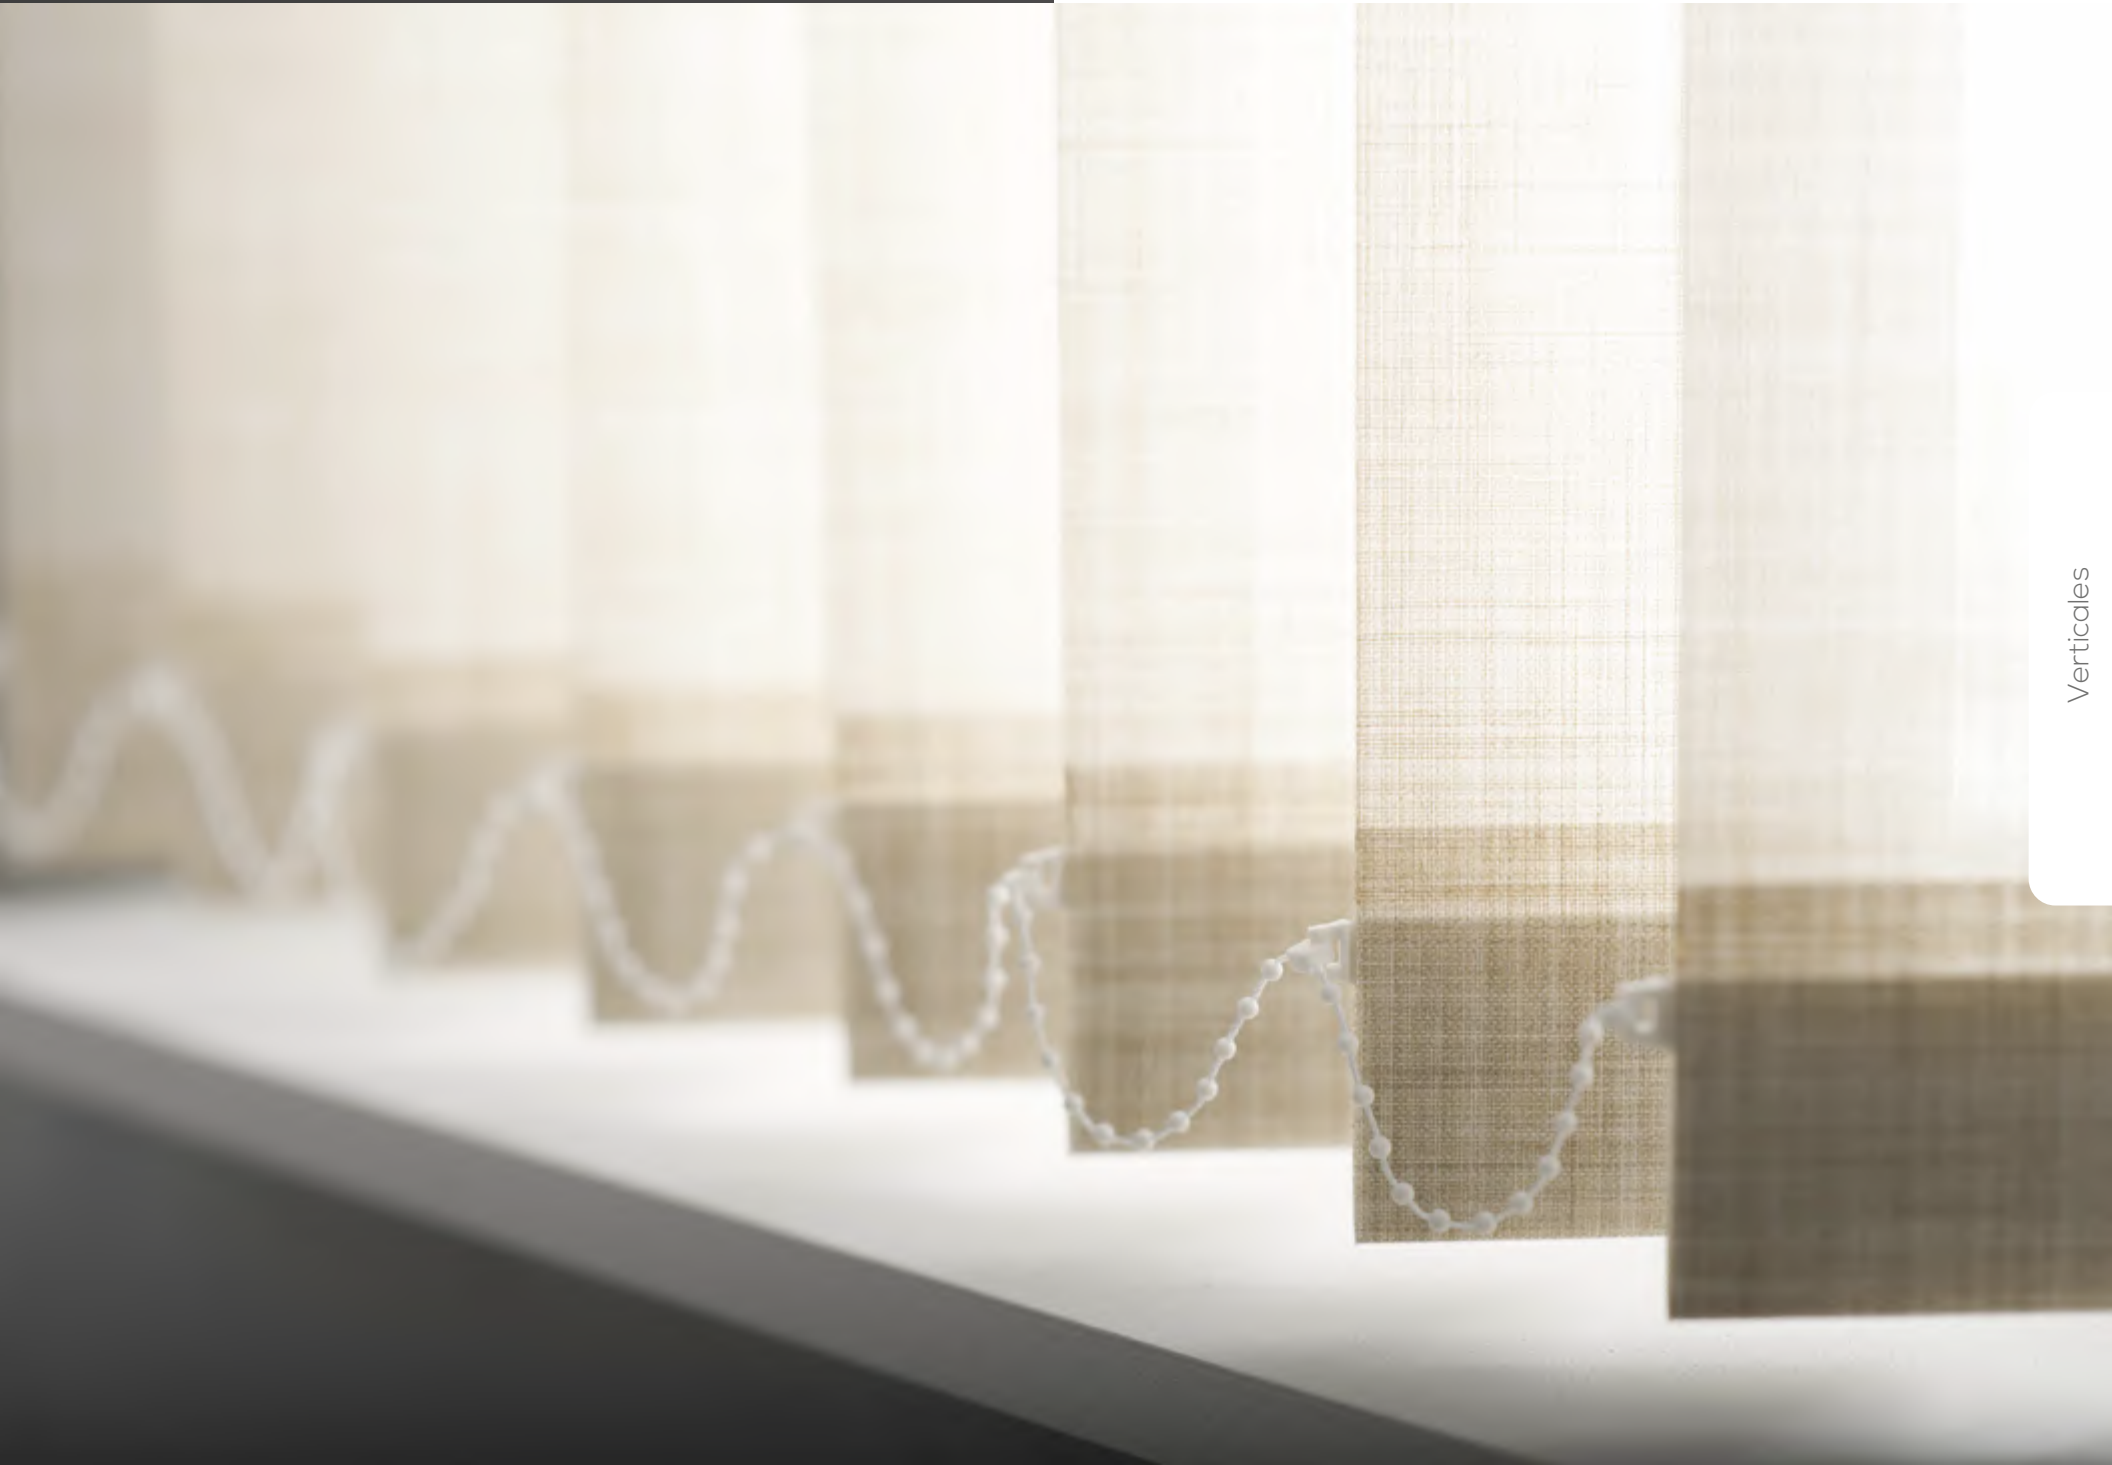

## MOTORIZACIÓN

Las Verticales se pueden ensamblar con un motor Coulisse de fabricación holandesa, que se adapta al riel de manera armoniosa, y permiten instalar el producto motorizado ocupando muy poco espacio de instalación. Este motor se acciona con control remoto monocanal o de 5 canales.