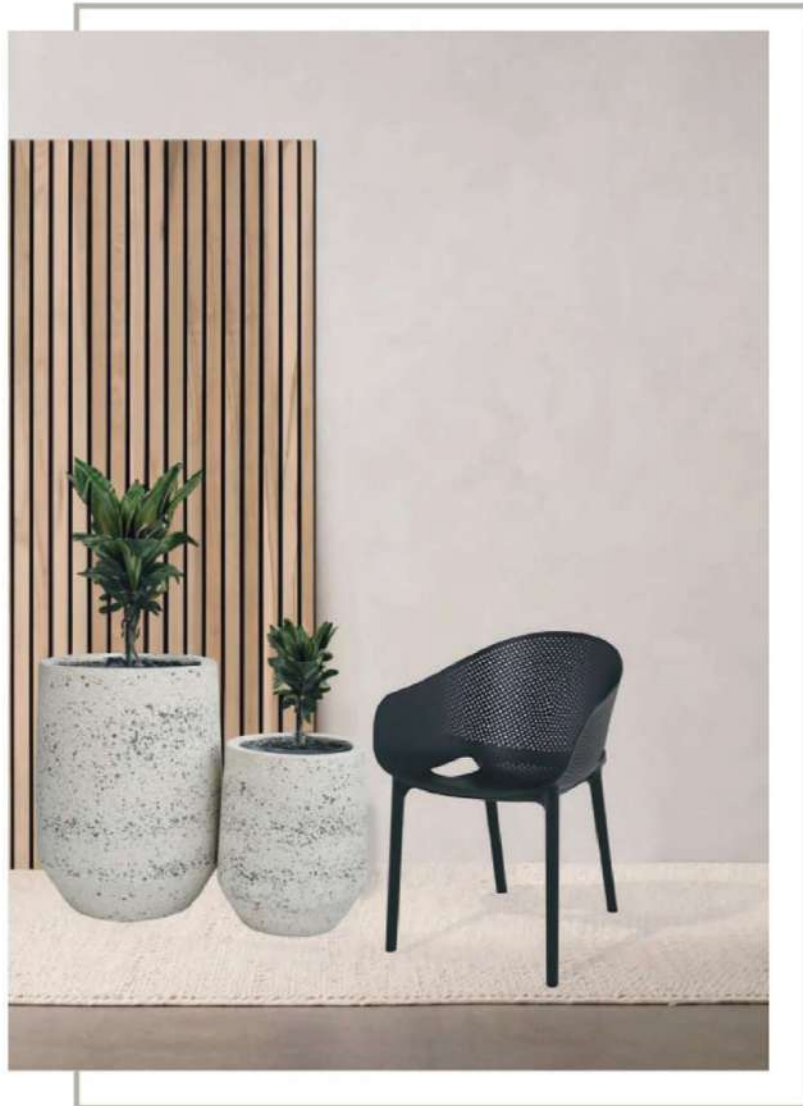

Materos Jaure

Set x2

Disponibile en color **Greige** e **Ivory**

MATERIALES

Fibra de vidrio (6%) , arena (56%) y cemento (41%)