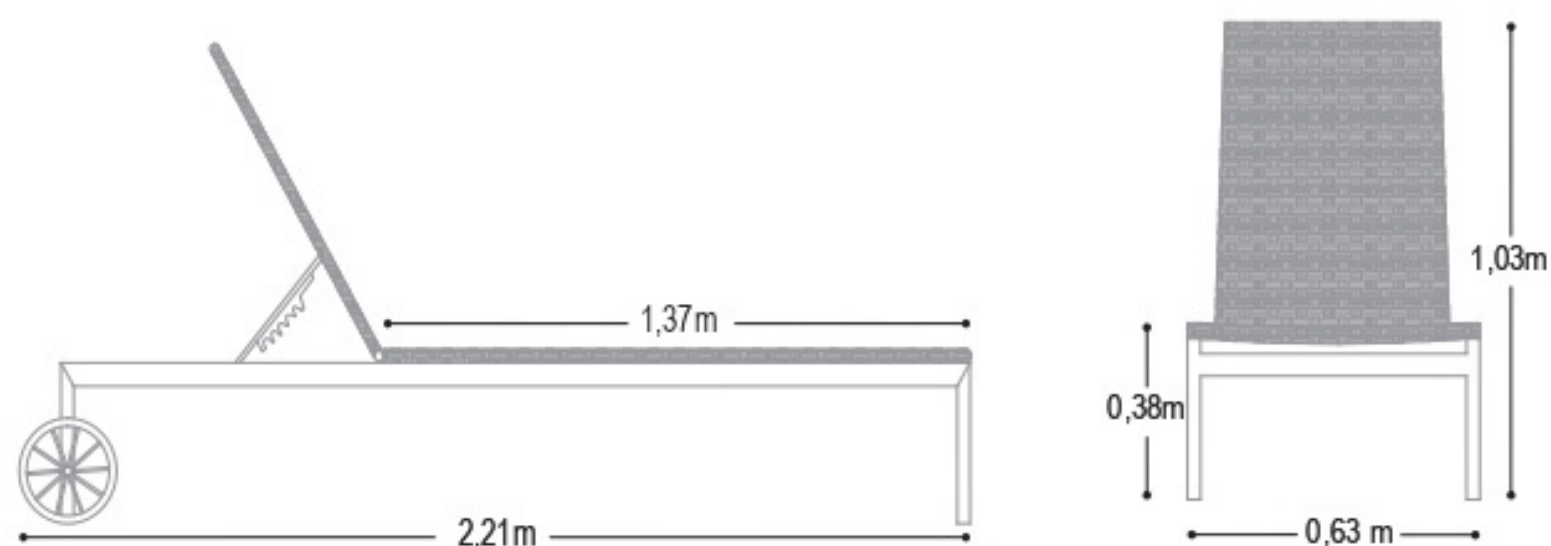

Medidas Generales