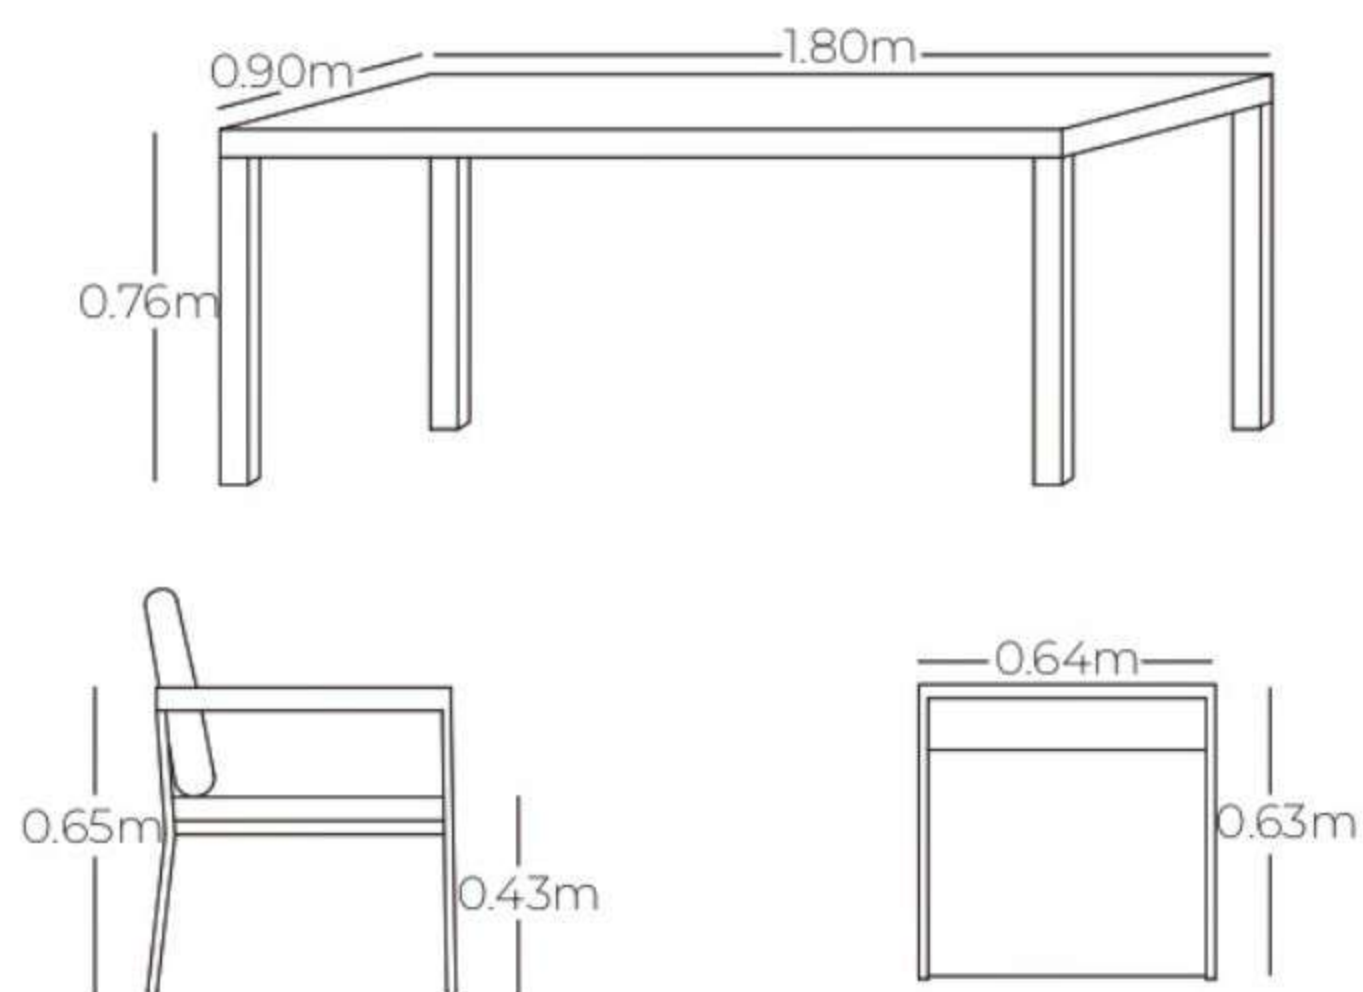

Ficha técnica

Comedor Cadaqués (6 puestos)

Características

- Estructura en aluminio con pintura electros-tática color blanco o gris oscuro.
- Tela Sunfiber 90% impermeable color taupe o gris oscuro.
- Espuma de rápido secado.
- Superficie de mesa en vidrio templado.
- Apto para interior y exterior bajo techo.
- 1 año de garantía.

Dimensiones

Detalles

Comedor blanco

Comedor negro

- Intemperie: Sin ningún tipo de cubierta superior.
- Exterior: Con algún tipo de cubierta superior.

Empaque y ensamble

- El producto cuenta con 7 piezas, se despacha en 3 unidades de empaque.
- Viene semi-ensamblado e incluye manual.
- Tiempo de ensamble: 45 min.