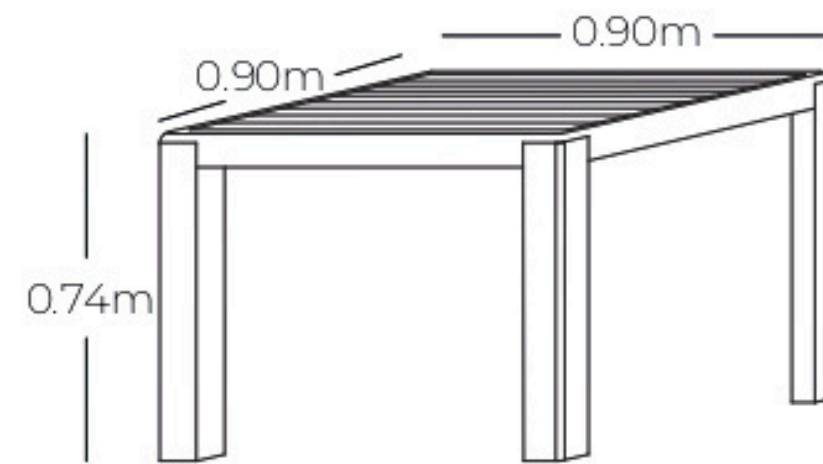

### Características

- Estructura en aluminio con pintura electrostática color gris claro.
- Asiento en tejido textilene color bronce.
- Láminas de madera teca natural.
- No dispone de orificio central para sombrilla.
- Sillas apilables.
- Único color disponible.
- Apto para interior y exterior bajo techo.
- 1 año de garantía.

### Dimensiones

- Intemperie: Sin ningún tipo de cubierta superior.
- Exterior: Con algún tipo de cubierta superior.