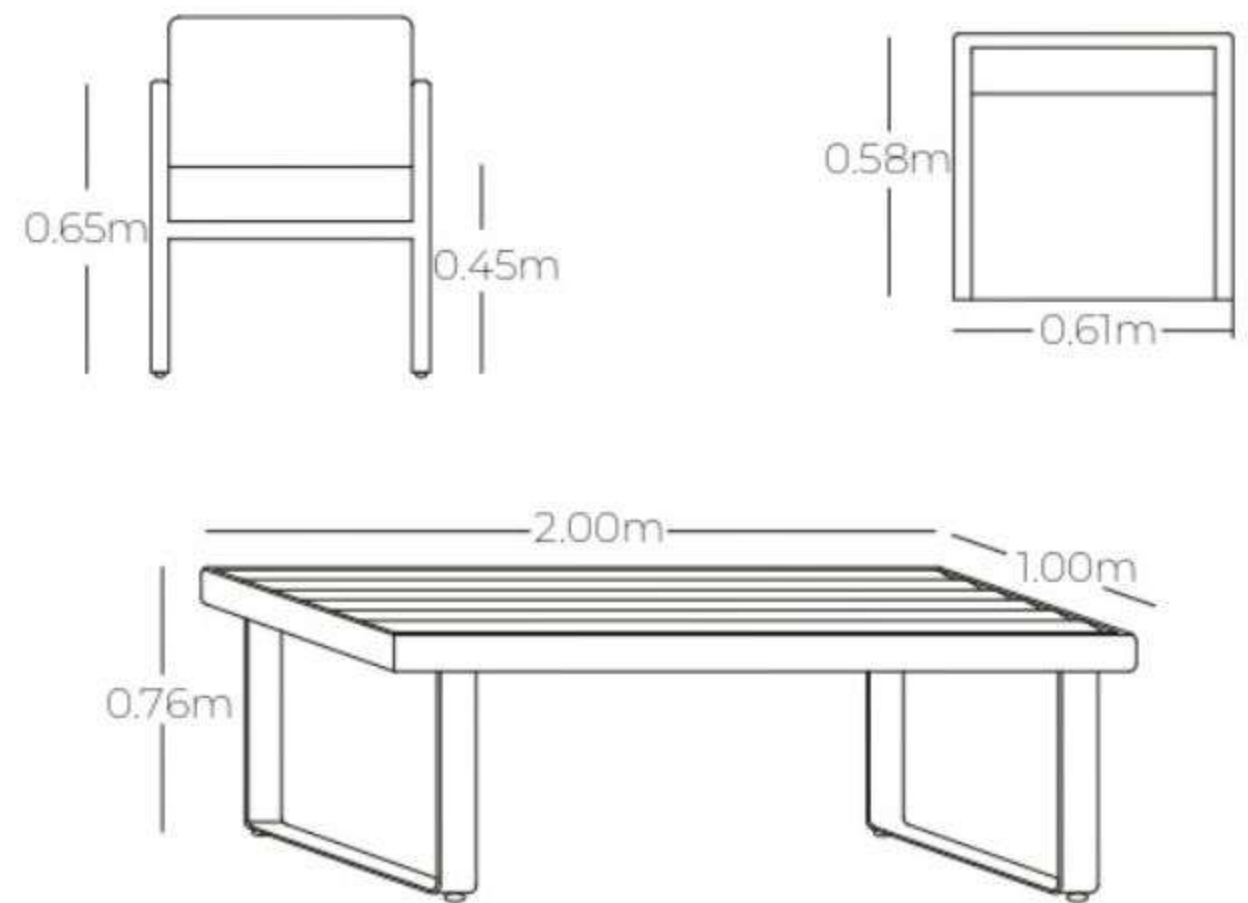

Ficha técnica

Comedor Portland (6 puestos)

Características

- Comedor de seis puestos.
- Estructura en aluminio con pintura electrostática color negro y láminas de aluminio corrugado color plata.
- Tela Sunfiber 90% impermeable color beige
- Espuma de rápido secado.
- Apoya brazos con detalles en madera teca.
- Mesa con vidrio templado.
- Apto para interior y exterior bajo techo.
- 1 año de garantía.

Dimensiones

Detalles

Detalles en madera teca y cojines color beige.

Mesa con vidrio templado.

Estructura negra y aluminio corrugado.

- Intemperie: Sin ningún tipo de cubierta superior.
- Exterior: Con algún tipo de cubierta superior.