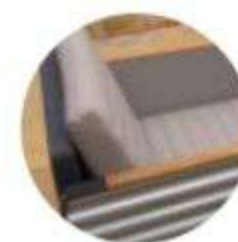

Ficha técnica

Comedor Portland (6 puestos)

Características

- Comedor de seis puestos.
- Estructura en aluminio con pintura electrostática color negro y láminas de aluminio corrugado color plata.
- Tela Sunfiber 90% impermeable color beige
- Espuma de rápido secado.
- Apoya brazos con detalles en madera teca.
- Mesa con vidrio templado.
- Apto para interior y exterior bajo techo.
- 1 año de garantía.

Dimensiones

Detalles

Detalles en madera teca y cojines color beige.

Mesa con vidrio templado.

Estructura negra y aluminio corrugado.

- Intemperie: Sin ningún tipo de cubierta superior.
- Exterior: Con algún tipo de cubierta superior.