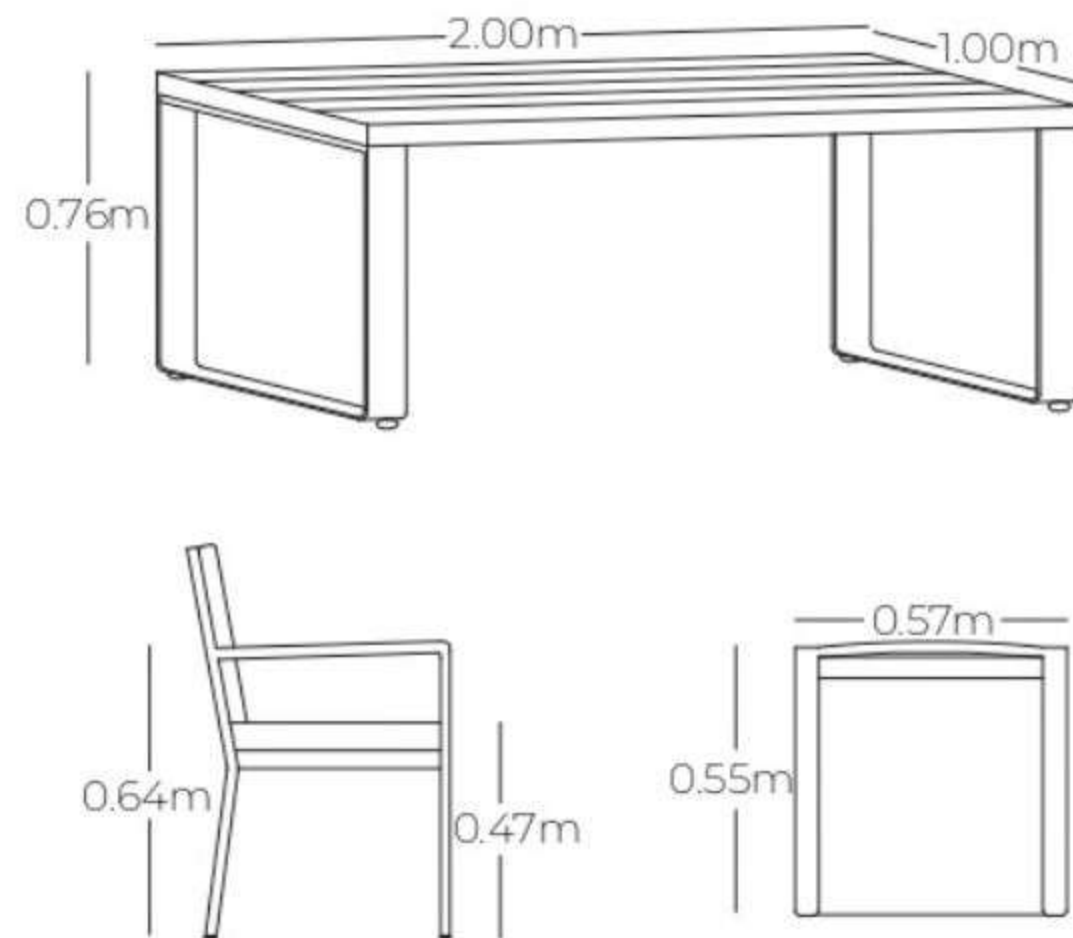

### Características

- Estructura en aluminio con pintura electros-tática color blanco o gris oscuro.
- Tela Sunfiber 90% impermeable color taupe o gris oscuro.
- Espuma de rápido secado.
- Superficie de mesa en aluminio.
- Apto para interior y exterior bajo techo.
- 1 año de garantía.

### Dimensiones