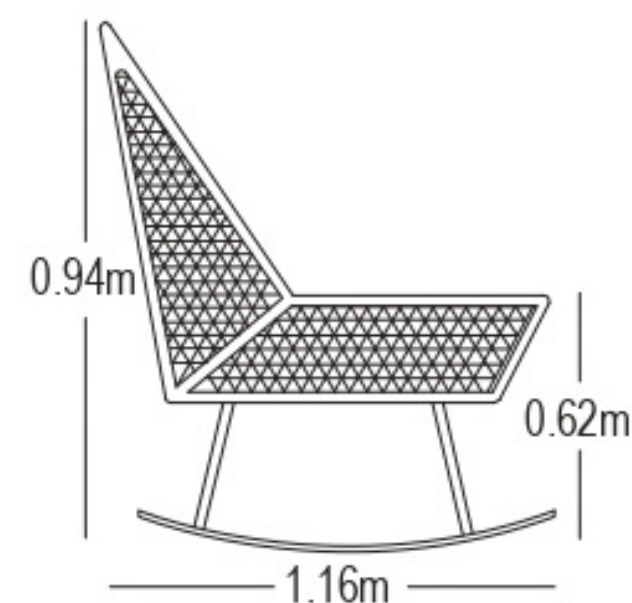

## CARACTERÍSTICAS DEL PRODUCTO

- Estructura en acero inoxidable.
- Tela 90% impermeable color gris claro.
- Espuma de rápido secado.
- Tejido en fibra termo plástica.
- Incluye cojines decorativos.
- Base superior de la mesa en vidrio templado.
- No apto para intemperie.
- Garantía de 12 meses.

Área mínima