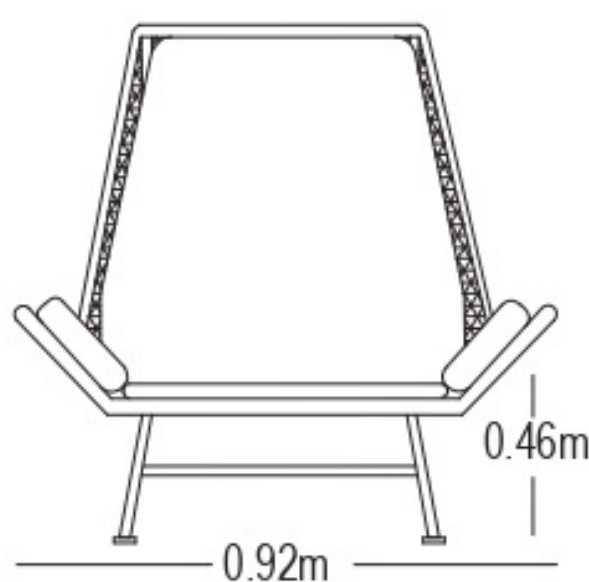

## CARACTERÍSTICAS DEL PRODUCTO

- Estructura en acero inoxidable.
- Tela 90% impermeable color gris claro.
- Espuma de rápido secado.
- Tejido en fibra termo plástica.
- Incluye cojines decorativos.
- Base superior de la mesa en vidrio templado.
- No apto para intemperie.
- Garantía de 12 meses.

Área mínima