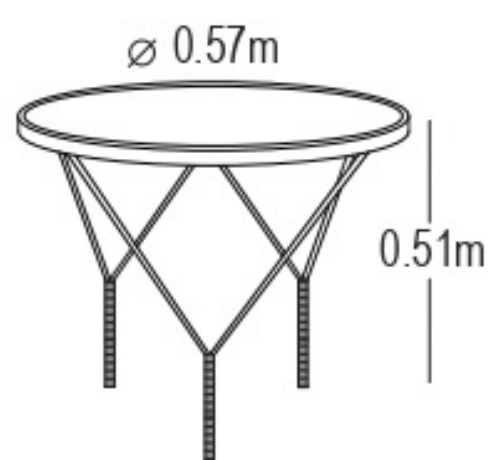

## CARACTERÍSTICAS DEL PRODUCTO

- Estructura en acero inoxidable.
- Tela 90% impermeable color gris claro.
- Espuma de rápido secado.
- Tejido en fibra termo plástica.
- Incluye cojines decorativos.
- Base superior de la mesa en vidrio templado.
- No apto para intemperie.
- Garantía de 12 meses.

Área mínima