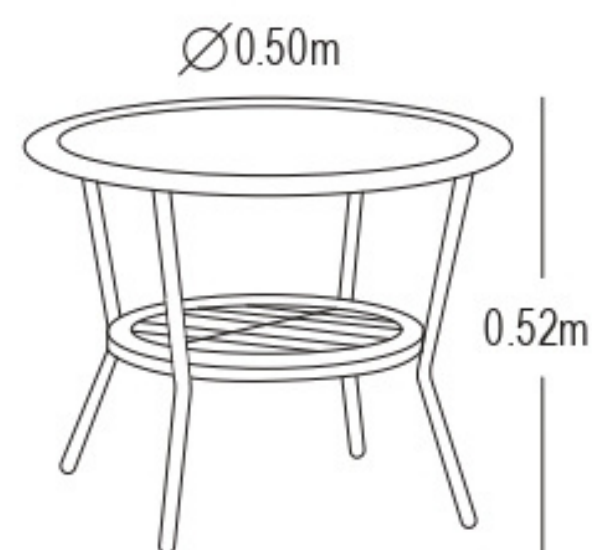

CARACTERÍSTICAS DEL PRODUCTO

- Estructura en acero inoxidable color negro.
- Tela Olefina de Phifer 90% impermeable color beige.
- Espuma de rápido secado.
- Tejido en fibra termo plástica color beige.
- Base superior de la mesa en vidrio templado.
- Único color disponible.
- No apto para intemperie.
- Garantía de 12 meses.

Área mínima