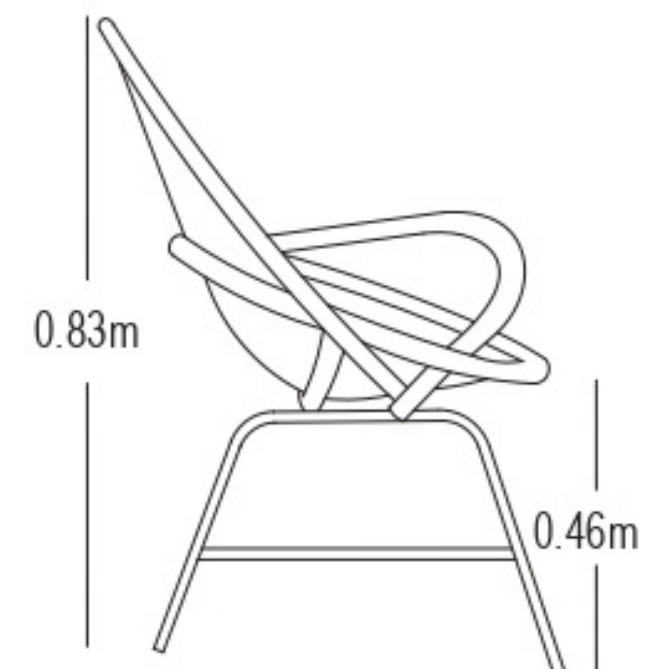

CARACTERÍSTICAS DEL PRODUCTO

- Estructura en acero inoxidable color negro.
- Tela Olefina de Phifer 90% impermeable color beige.
- Espuma de rápido secado.
- Tejido en fibra termo plástica color beige.
- Base superior de la mesa en vidrio templado.
- Único color disponible.
- No apto para intemperie.
- Garantía de 12 meses.

Área mínima