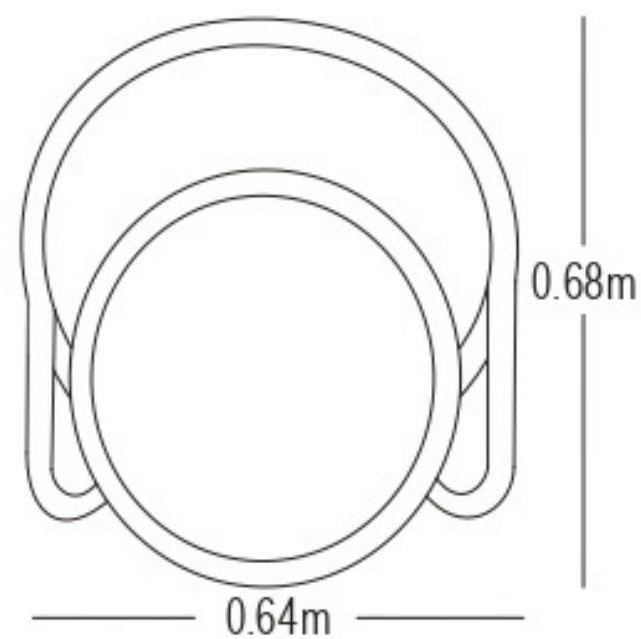

CARACTERÍSTICAS DEL PRODUCTO

- Estructura en acero inoxidable color negro.
- Tela Olefina de Phifer 90% impermeable color beige.
- Espuma de rápido secado.
- Tejido en fibra termo plástica color beige.
- Base superior de la mesa en vidrio templado.
- Único color disponible.
- No apto para intemperie.
- Garantía de 12 meses.

Área mínima