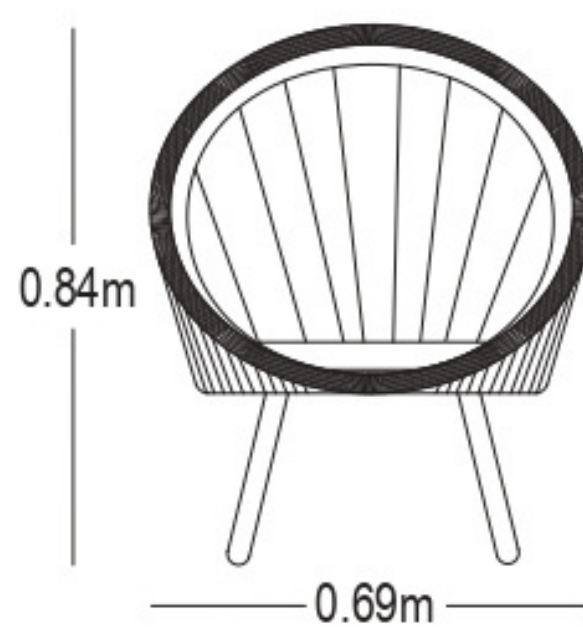

CARACTERÍSTICAS DEL PRODUCTO

- Estructura en aluminio color taupe, negro o gris.
- Tela sunfiber 90% impermeable color taupe, gris oscuro o gris claro.
- Espuma de rápido secado.
- Cuerdas de poliéster color taupe, negro o gris claro.
- Mesa en aluminio.
- No es apto para intemperie.
- Garantía de 12 meses.

Área mínima