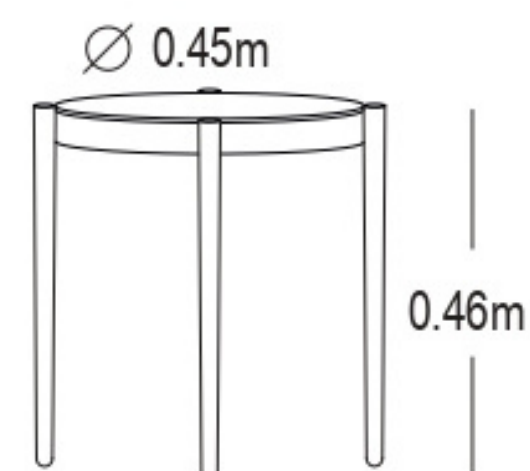

CARACTERÍSTICAS DEL PRODUCTO

- Estructura en aluminio color taupe, negro o gris.
- Tela sunfiber 90% impermeable color taupe, gris oscuro o gris claro.
- Espuma de rápido secado.
- Cuerdas de poliéster color taupe, negro o gris claro.
- Mesa en aluminio.
- No es apto para intemperie.
- Garantía de 12 meses.

Área mínima