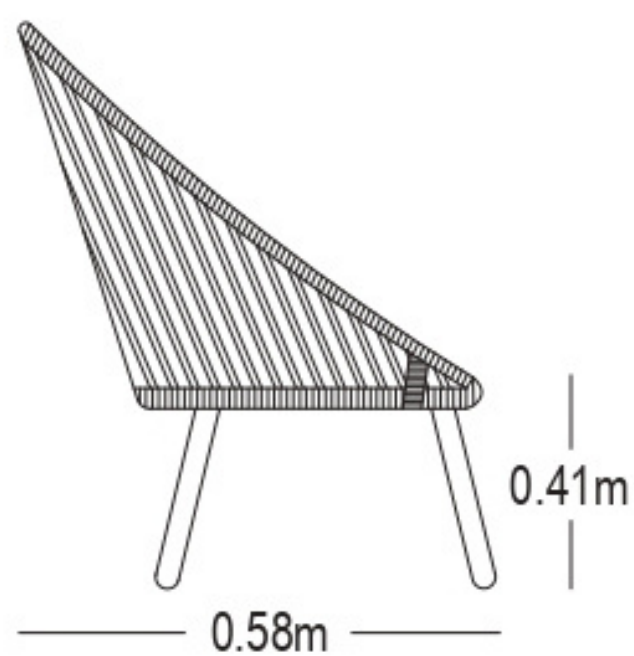

CARACTERÍSTICAS DEL PRODUCTO

- Estructura en aluminio color taupe, negro o gris.
- Tela sunfiber 90% impermeable color taupe, gris oscuro o gris claro.
- Espuma de rápido secado.
- Cuerdas de poliéster color taupe, negro o gris claro.
- Mesa en aluminio.
- No es apto para intemperie.
- Garantía de 12 meses.

Área mínima