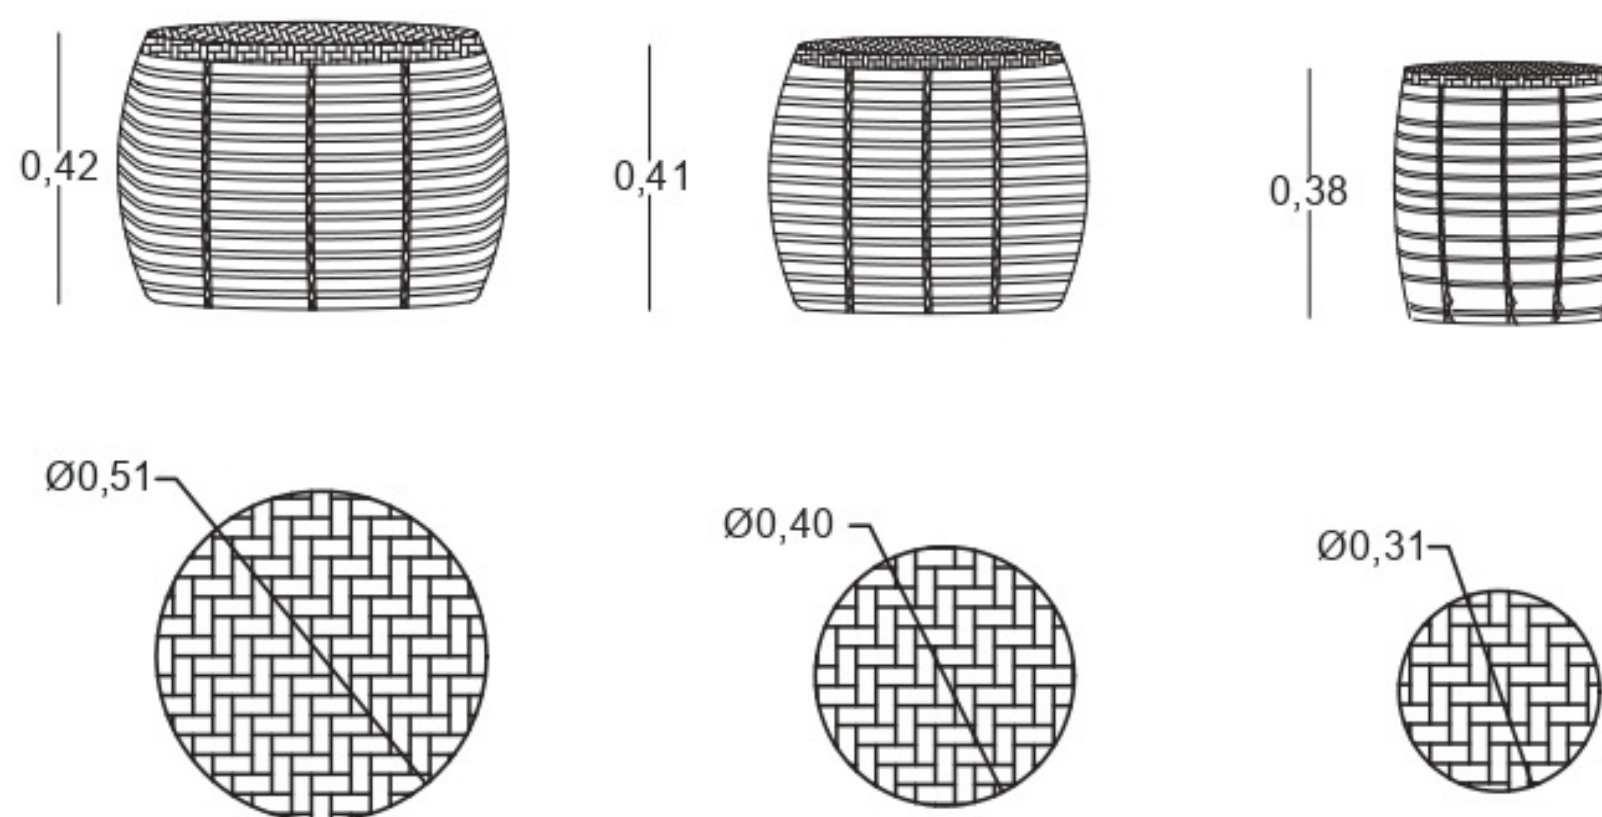

CARACTERÍSTICAS DEL PRODUCTO

- Estructura en fibra termoplástica
- Disponible en color taupe y blanco.
- Resistente a Intemperie.
- Garantía de 12 meses.

Detalle de mesa

Mesa color gris

Mesa color blanco

Medidas Generales

Área Mínima