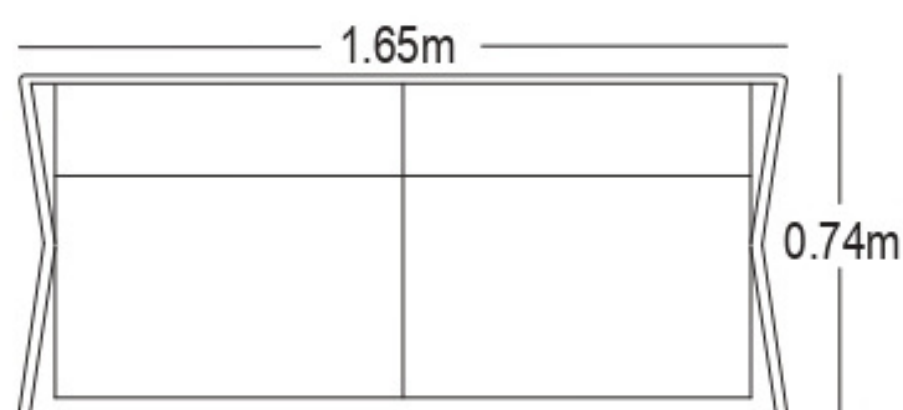

CARACTERÍSTICAS DEL PRODUCTO

- Estructura en aluminio color gris oscuro o blanco.
- Tela sunfiber 90% impermeable color gris oscuro o taupe.
- Espuma de rápido secado.
- Mesa totalmente en aluminio.
- No apta para intemperie.
- Garantía de 12 meses.

Área mínima