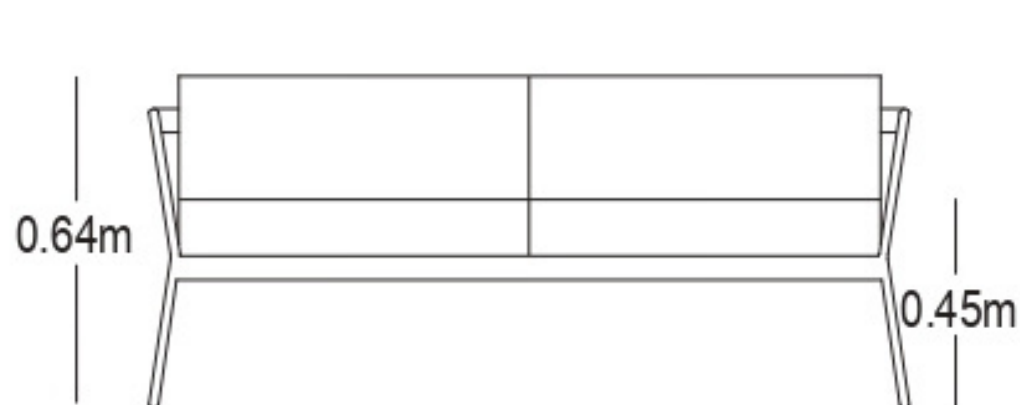

CARACTERÍSTICAS DEL PRODUCTO

- Estructura en aluminio color gris oscuro o blanco.
- Tela sunfiber 90% impermeable color gris oscuro o taupe.
- Espuma de rápido secado.
- Mesa totalmente en aluminio.
- No apta para intemperie.
- Garantía de 12 meses.

Área mínima