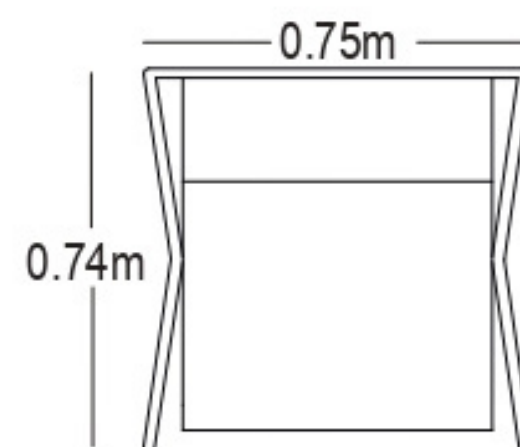

CARACTERÍSTICAS DEL PRODUCTO

- Estructura en aluminio color gris oscuro o blanco.
- Tela sunfiber 90% impermeable color gris oscuro o taupe.
- Espuma de rápido secado.
- Mesa totalmente en aluminio.
- No apta para intemperie.
- Garantía de 12 meses.

Área mínima