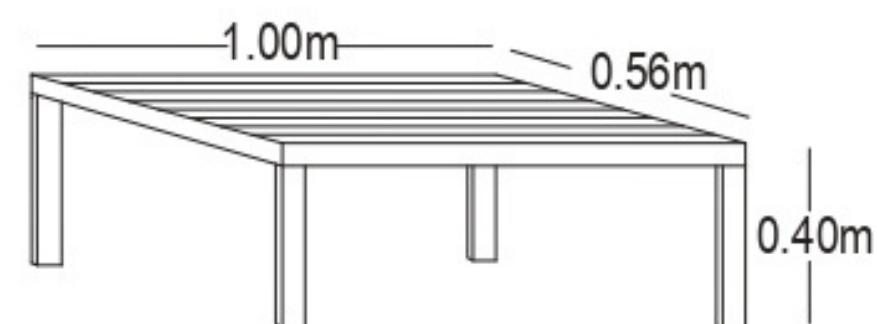

CARACTERÍSTICAS DEL PRODUCTO

- Estructura en aluminio color gris oscuro o blanco.
- Tela sunfiber 90% impermeable color gris oscuro o taupe.
- Espuma de rápido secado.
- Mesa totalmente en aluminio.
- No apta para intemperie.
- Garantía de 12 meses.

Área mínima