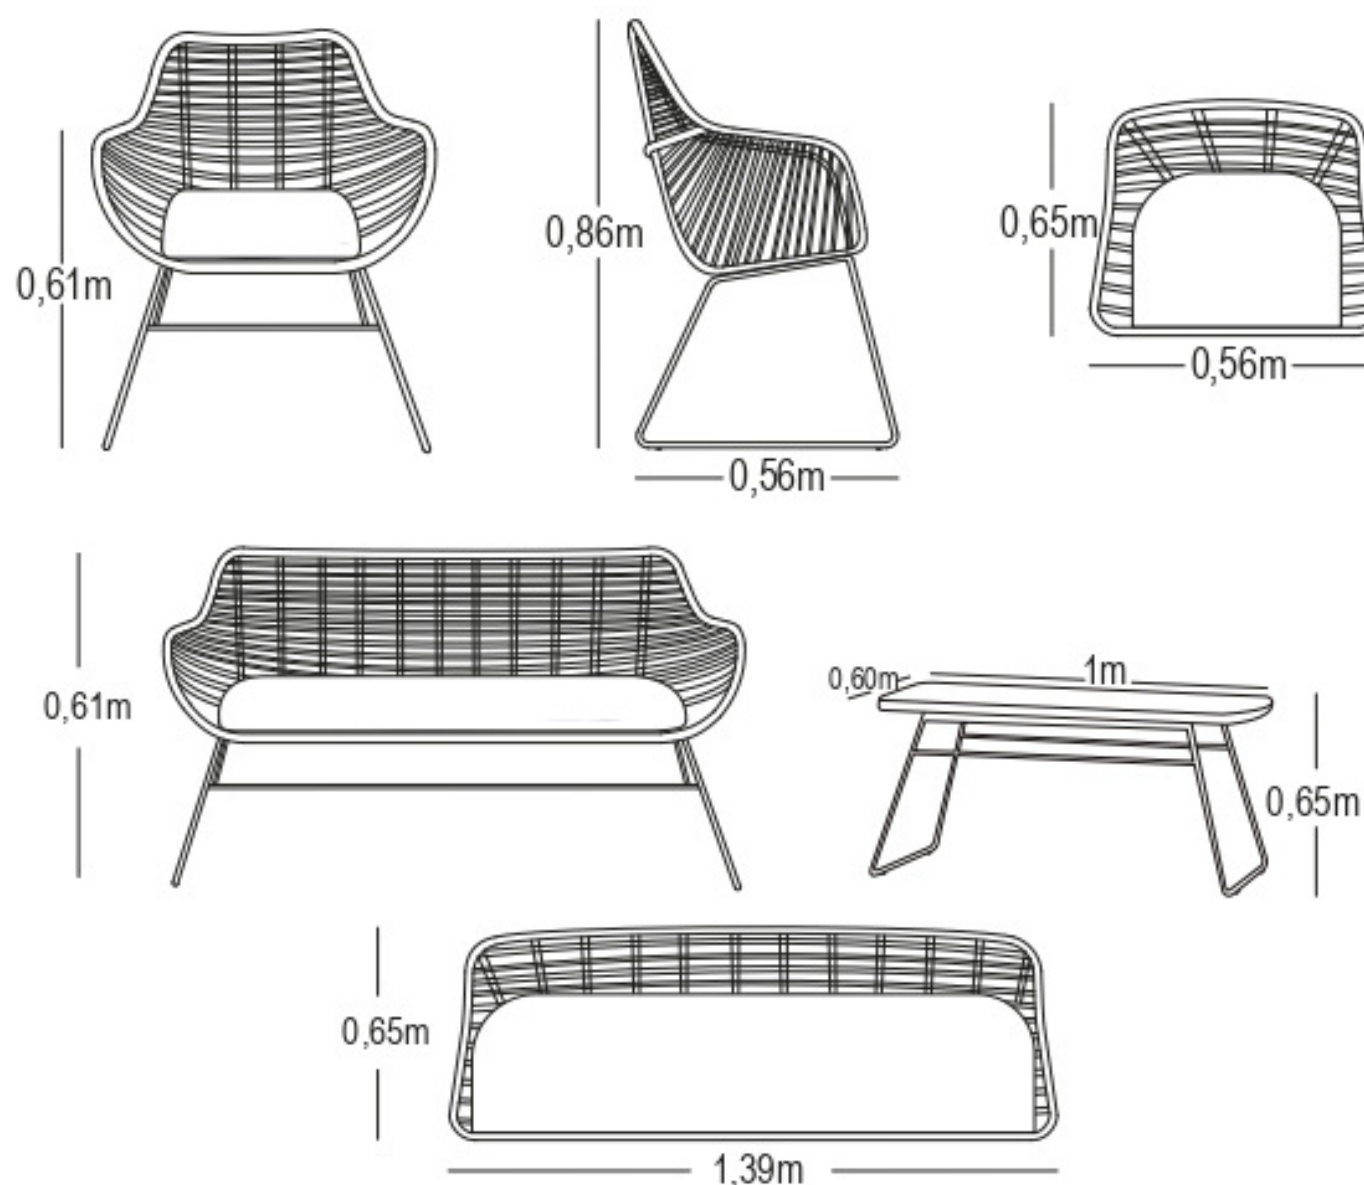

CARACTERÍSTICAS DEL PRODUCTO

- Estructura en acero inoxidable color negro.
- Tejido en mimbre sintético color beige.
- Tela Sunfiber 90% impermeable.
- Espuma de rápido secado y alta densidad
- Vidrio templado en la parte superior de la mesa.
- Único color disponible.
- No es apto para intemperie.
- Garantía de 12 meses

Detalles de estructura

Medidas Generales

Recomendaciones.

- Tenga cuidado en derramar líquidos como vino rojo y otros, el aluminio absorberá el color y la suciedad.
- Se recomienda el uso de porta vasos.

Área mínima