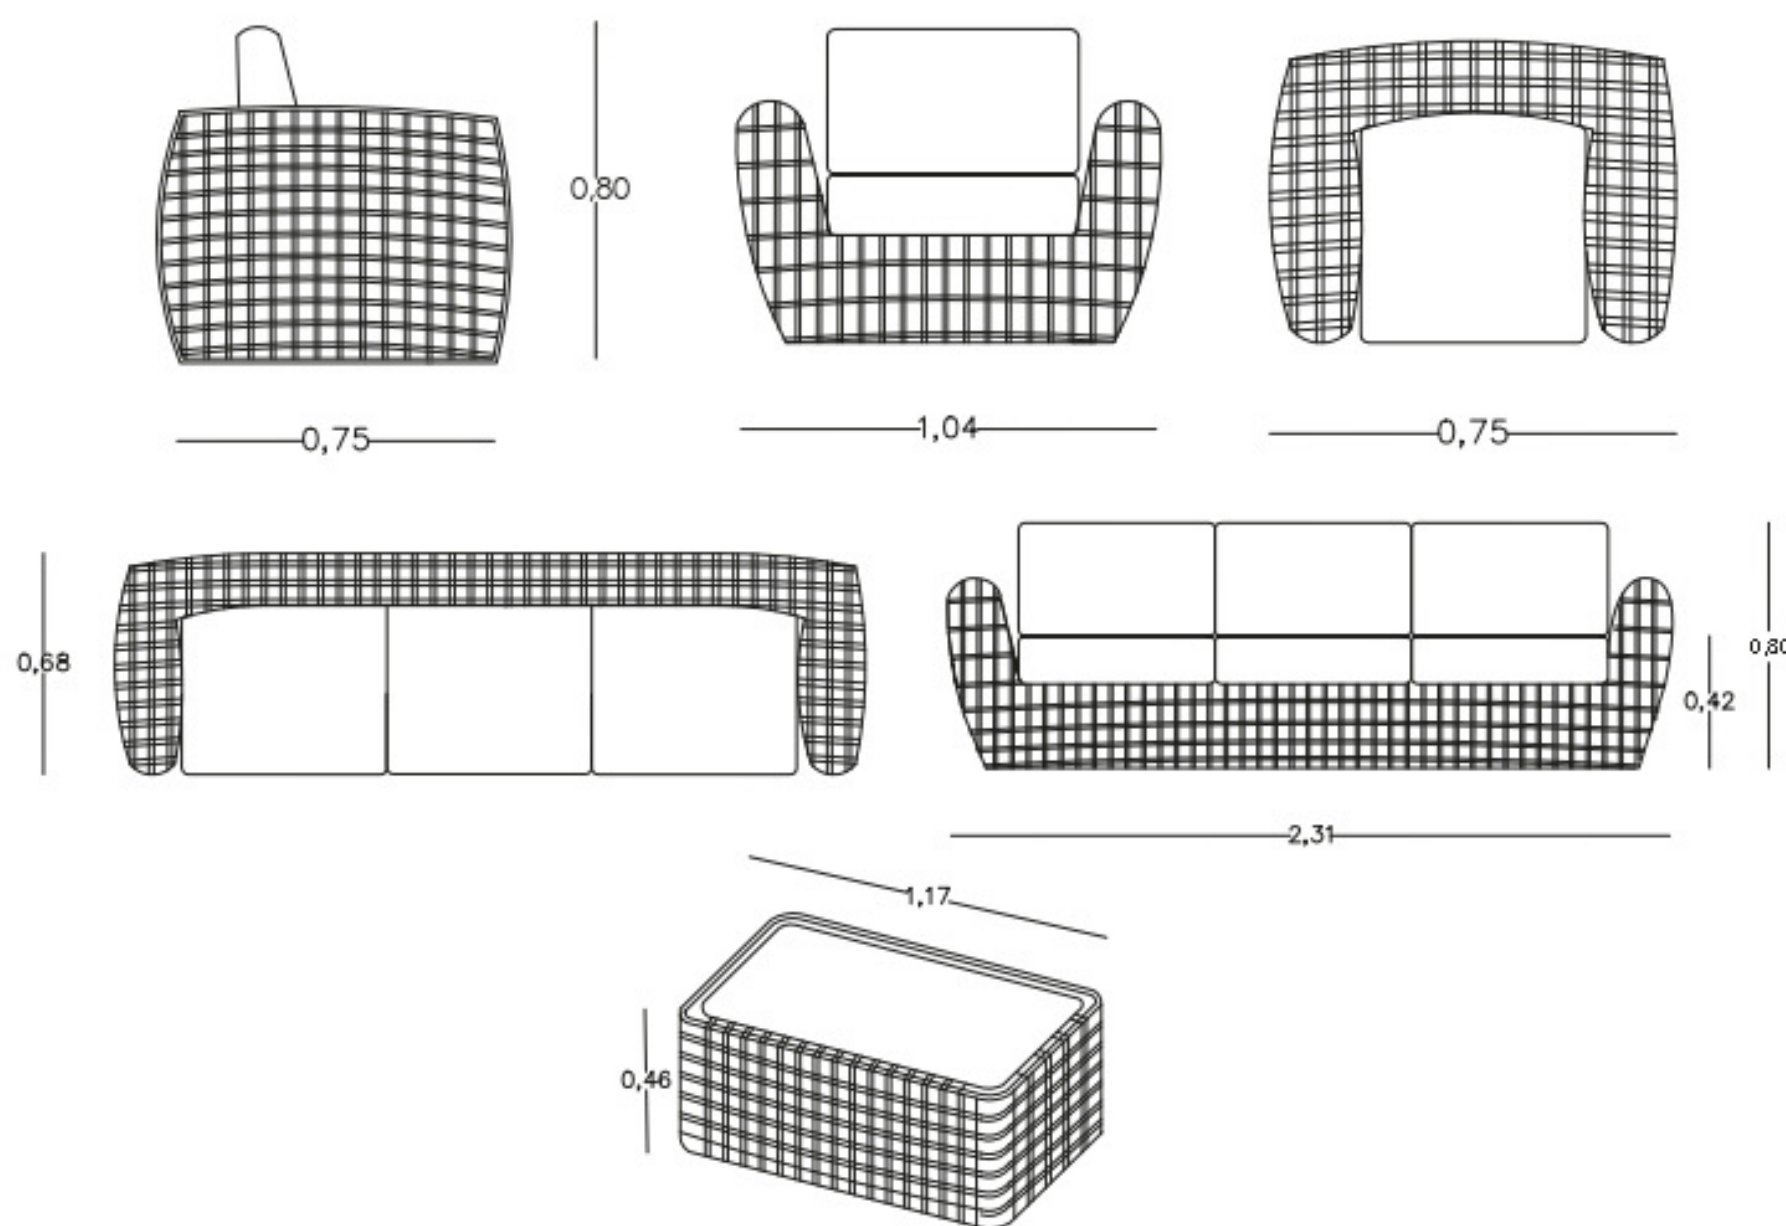

CARACTERÍSTICAS DEL PRODUCTO

- Estructura en aluminio.
- Tejido Termoplástica color beige.
- Base superior en Vidrio con recubrimiento cerámico impreso.
- Tela Sunfiber 90% impermeable.
- Espuma de rápido secado y alta densidad
- Cojines en color beige.
- Disponible con Sofá triple.
- No es apto para intemperie.
- Garantía de 12 meses.

Mesa de Centro

Detalle de Sofá Sencillo

Sofá Triple

Medidas Generales

Área Mínima