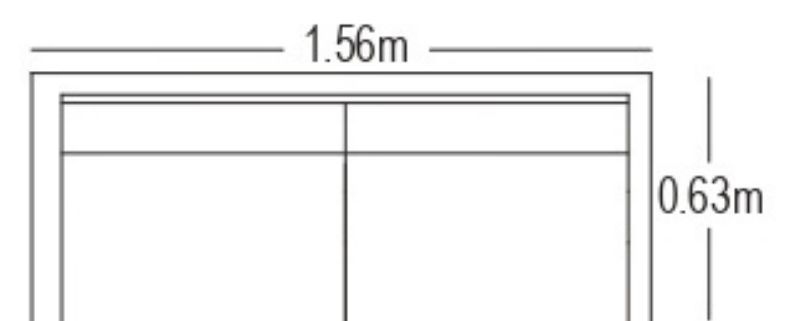

CARACTERÍSTICAS DEL PRODUCTO

- Estructura en aluminio color blanco.
- Tela sunfiber 90% impermeable color gris claro.
- Espuma de rápido secado.
- Mesa con vidrio templado.
- Tejido en fibra termo plástica.
- Disponible con sofá doble o triple.
- Único color disponible.
- No apta para intemperie.
- Garantía de 12 meses.

Área mínima