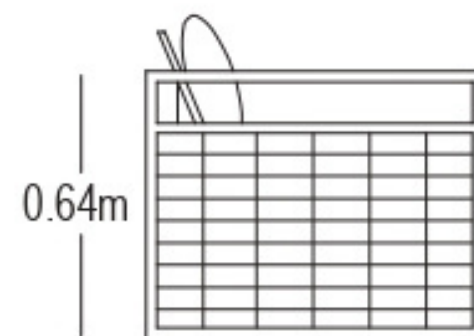

CARACTERÍSTICAS DEL PRODUCTO

- Estructura en aluminio color blanco.
- Tela sunfiber 90% impermeable color gris claro.
- Espuma de rápido secado.
- Mesa con vidrio templado.
- Tejido en fibra termo plástica.
- Disponible con sofá doble o triple.
- Único color disponible.
- No apta para intemperie.
- Garantía de 12 meses.

Área mínima