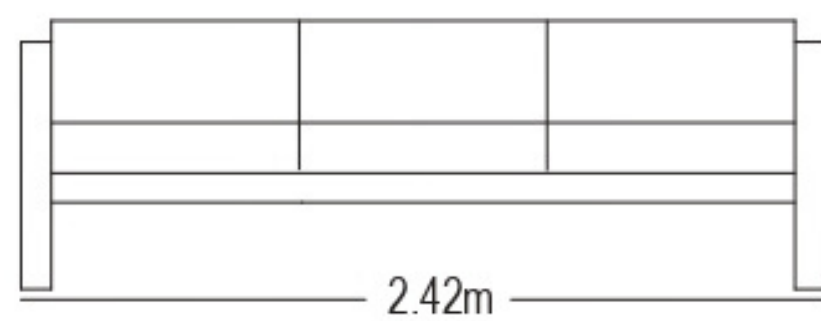

CARACTERÍSTICAS DEL PRODUCTO

- Estructura en aluminio color blanco.
- Tela sunfiber 90% impermeable color gris claro.
- Espuma de rápido secado.
- Mesa con vidrio templado.
- Tejido en fibra termo plástica.
- Disponible con sofá doble o triple.
- Único color disponible.
- No apta para intemperie.
- Garantía de 12 meses.

Área mínima