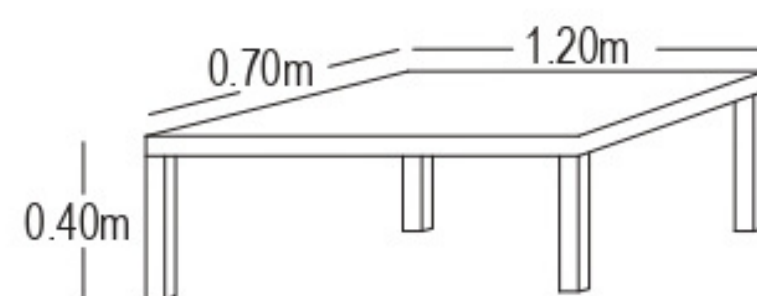

CARACTERÍSTICAS DEL PRODUCTO

- Estructura en aluminio color blanco.
- Tela sunfiber 90% impermeable color gris claro.
- Espuma de rápido secado.
- Mesa con vidrio templado.
- Tejido en fibra termo plástica.
- Disponible con sofá doble o triple.
- Único color disponible.
- No apta para intemperie.
- Garantía de 12 meses.

Área mínima