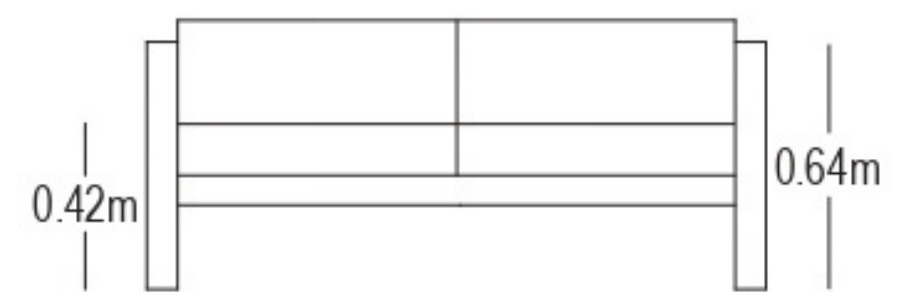

CARACTERÍSTICAS DEL PRODUCTO

- Estructura en aluminio color blanco.
- Tela sunfiber 90% impermeable color gris claro.
- Espuma de rápido secado.
- Mesa con vidrio templado.
- Tejido en fibra termo plástica.
- Disponible con sofá doble o triple.
- Único color disponible.
- No apta para intemperie.
- Garantía de 12 meses.

Área mínima