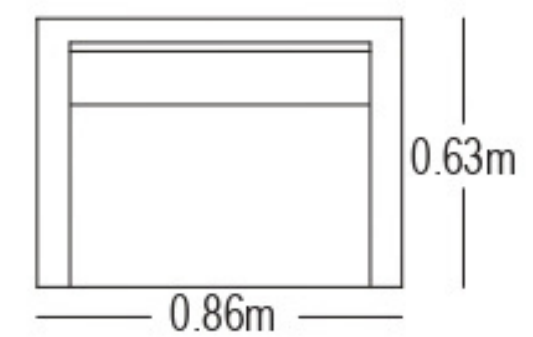

CARACTERÍSTICAS DEL PRODUCTO

- Estructura en aluminio color blanco.
- Tela sunfiber 90% impermeable color gris claro.
- Espuma de rápido secado.
- Mesa con vidrio templado.
- Tejido en fibra termo plástica.
- Disponible con sofá doble o triple.
- Único color disponible.
- No apta para intemperie.
- Garantía de 12 meses.

Área mínima