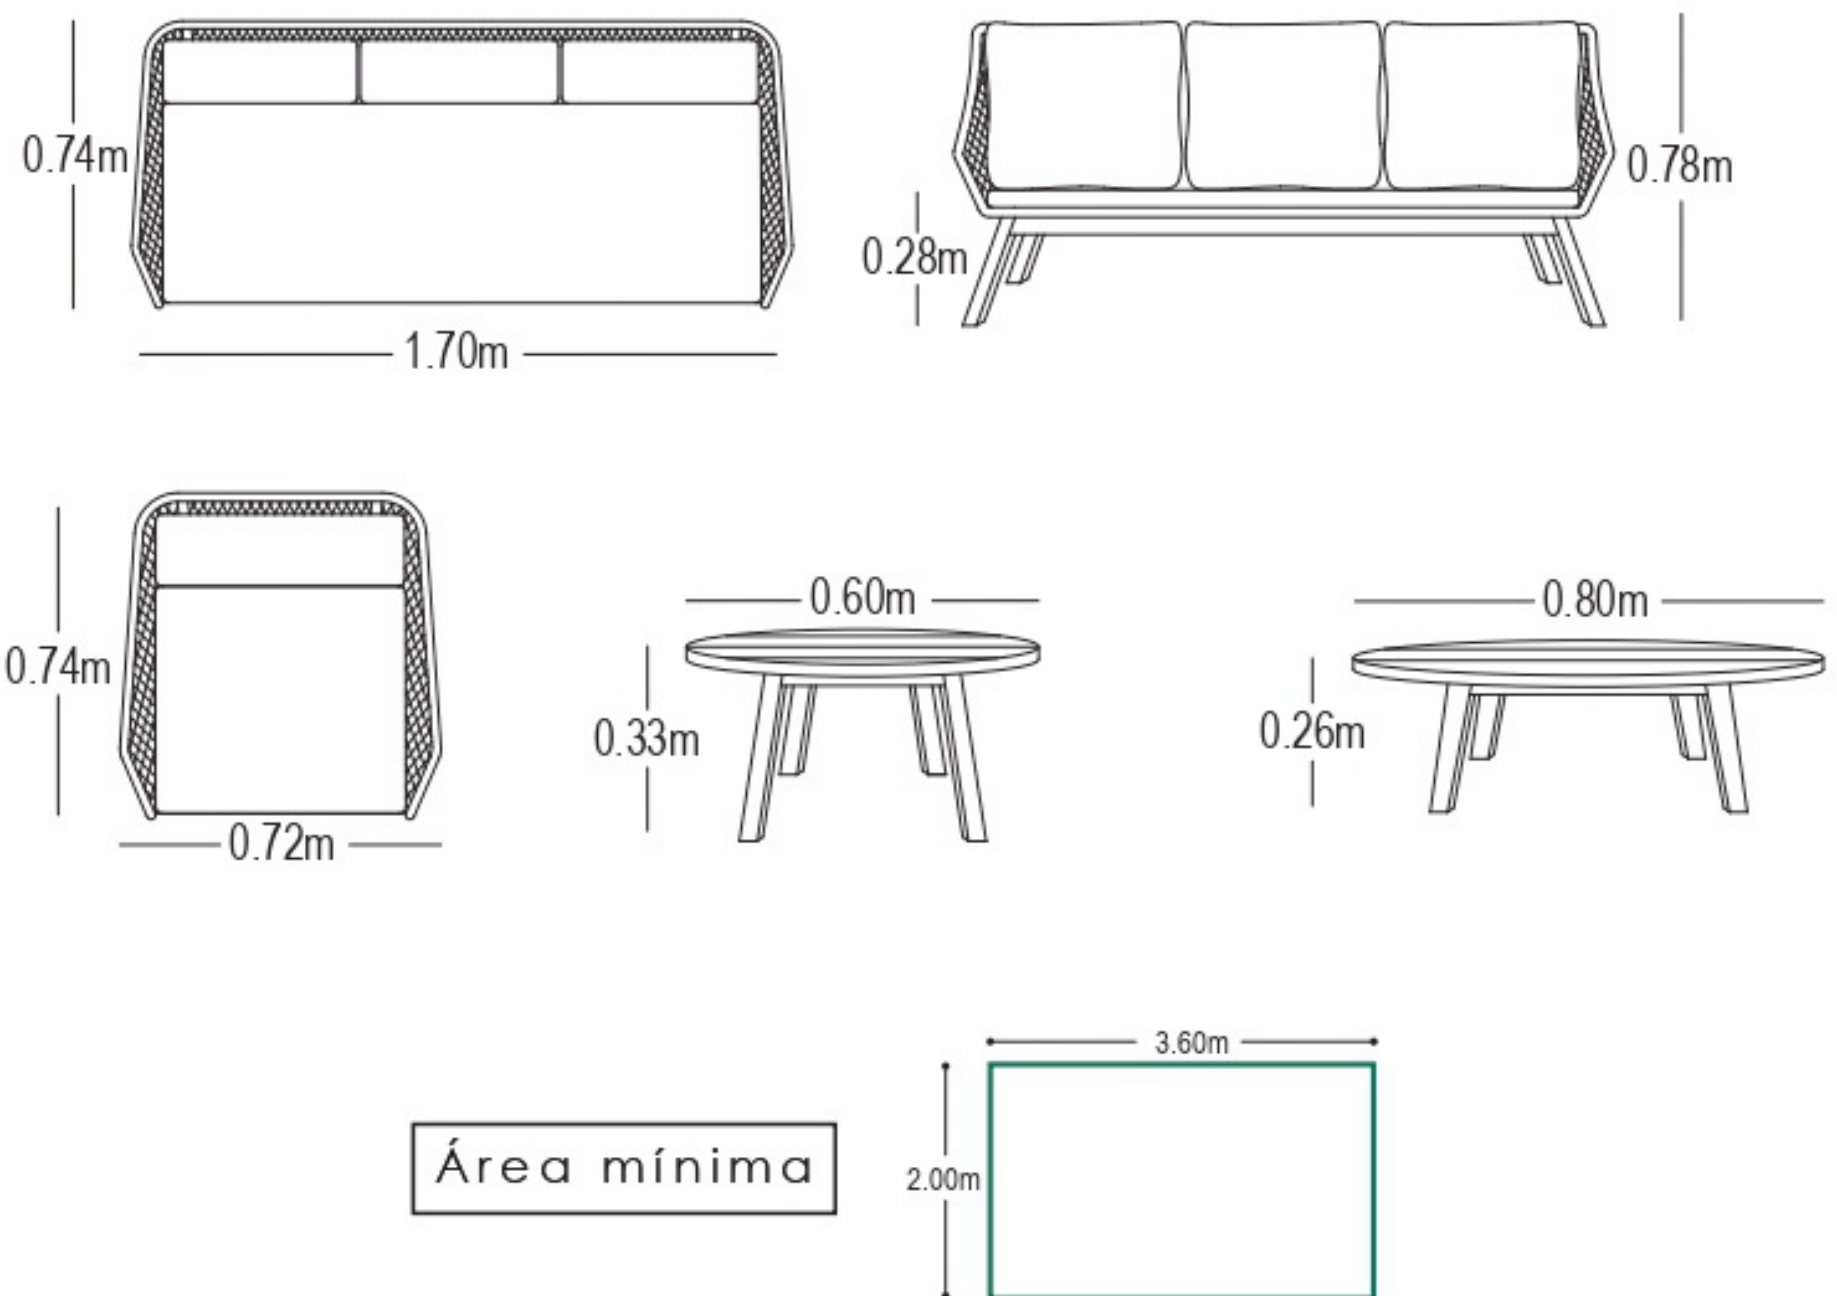

## CARACTERÍSTICAS DEL PRODUCTO

- Estructura en madera Acacia.
- Cuerdas de poliéster color beige.
- Tela Olefina 90% impermeable color beige.
- Espuma de rápido secado.
- No apta para intemperie.
- Garantía de 12 meses.