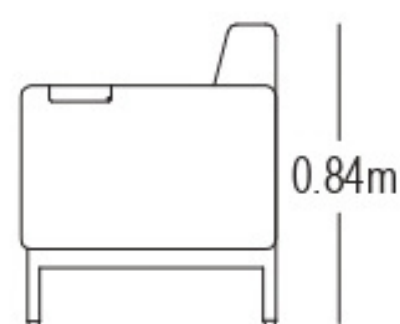

CARACTERÍSTICAS DEL PRODUCTO

- Estructura en aluminio color gris claro u oscuro.
- Tela sunfiber 90% impermeable color gris azulado o gris oscuro.
- Espuma de rápido secado y alta densidad.
- Bandejas de aluminio en el puf y apoya brazos.
- Incluye forro de cubrimiento.
- Garantía de 12 meses

Área mínima