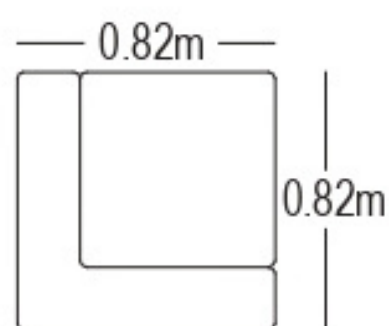

CARACTERÍSTICAS DEL PRODUCTO

- Estructura en aluminio color gris claro u oscuro.
- Tela sunfiber 90% impermeable color gris azulado o gris oscuro.
- Espuma de rápido secado y alta densidad.
- Bandejas de aluminio en el puf y apoya brazos.
- Incluye forro de cubrimiento.
- Garantía de 12 meses

Área mínima