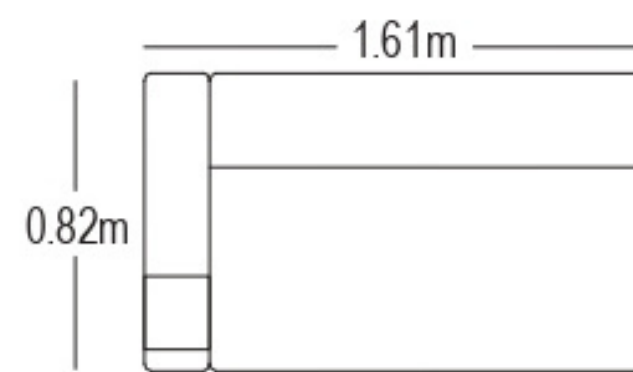

CARACTERÍSTICAS DEL PRODUCTO

- Estructura en aluminio color gris claro u oscuro.
- Tela sunfiber 90% impermeable color gris azulado o gris oscuro.
- Espuma de rápido secado y alta densidad.
- Bandejas de aluminio en el puf y apoya brazos.
- Incluye forro de cubrimiento.
- Garantía de 12 meses

Área mínima