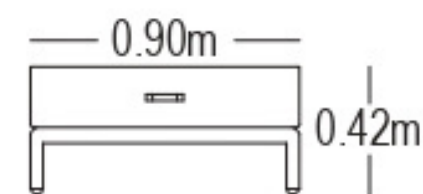

CARACTERÍSTICAS DEL PRODUCTO

- Estructura en aluminio color gris claro u oscuro.
- Tela sunfiber 90% impermeable color gris azulado o gris oscuro.
- Espuma de rápido secado y alta densidad.
- Bandejas de aluminio en el puf y apoya brazos.
- Incluye forro de cubrimiento.
- Garantía de 12 meses

Área mínima