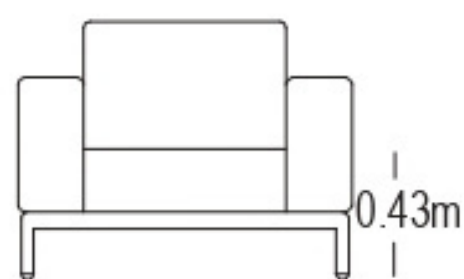

CARACTERÍSTICAS DEL PRODUCTO

- Estructura en aluminio color gris claro u oscuro.
- Tela sunfiber 90% impermeable color gris azulado o gris oscuro.
- Espuma de rápido secado y alta densidad.
- Bandejas de aluminio en el puf y apoya brazos.
- Incluye forro de cubrimiento.
- Garantía de 12 meses

Área mínima