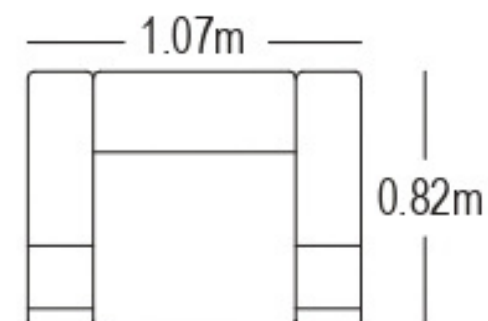

CARACTERÍSTICAS DEL PRODUCTO

- Estructura en aluminio color gris claro u oscuro.
- Tela sunfiber 90% impermeable color gris azulado o gris oscuro.
- Espuma de rápido secado y alta densidad.
- Bandejas de aluminio en el puf y apoya brazos.
- Incluye forro de cubrimiento.
- Garantía de 12 meses

Área mínima