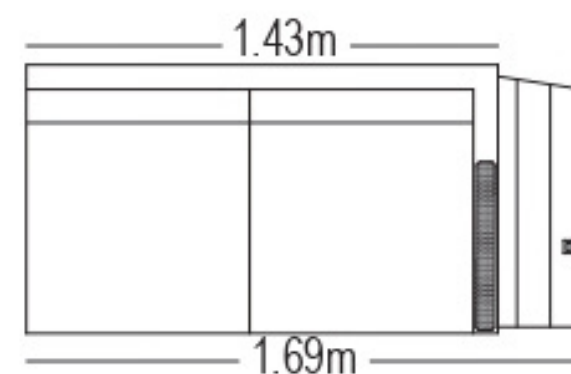

CARACTERÍSTICAS DEL PRODUCTO

- Estructura en aluminio color blanco.
- Tela sunfiber 90% impermeable color negro.
- Bandejas retráctiles de madera teca natural.
- Cubeta de aluminio en la mesa.
- Incluye cojines decorativos.
- No apta para intemperie.
- Garantía de 12 meses.