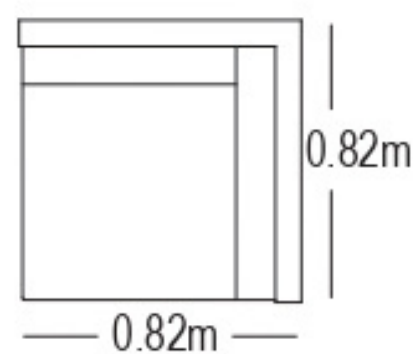

CARACTERÍSTICAS DEL PRODUCTO

- Estructura en aluminio color blanco.
- Tela sunfiber 90% impermeable color negro.
- Bandejas retráctiles de madera teca natural.
- Cubeta de aluminio en la mesa.
- Incluye cojines decorativos.
- No apta para intemperie.
- Garantía de 12 meses.