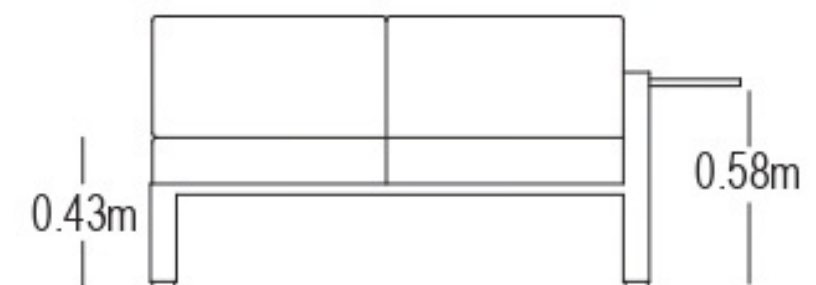

CARACTERÍSTICAS DEL PRODUCTO

- Estructura en aluminio color blanco.
- Tela sunfiber 90% impermeable color negro.
- Bandejas retráctiles de madera teca natural.
- Cubeta de aluminio en la mesa.
- Incluye cojines decorativos.
- No apta para intemperie.
- Garantía de 12 meses.