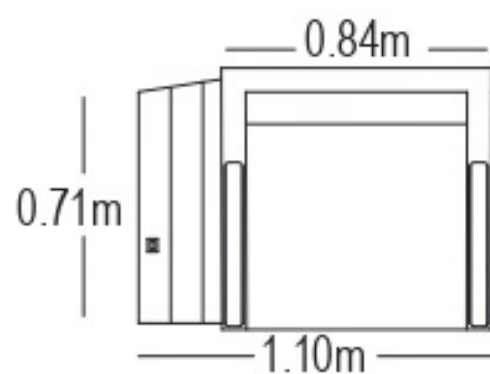

CARACTERÍSTICAS DEL PRODUCTO

- Estructura en aluminio color blanco.
- Tela sunfiber 90% impermeable color negro.
- Bandejas retráctiles de madera teca natural.
- Cubeta de aluminio en la mesa.
- Incluye cojines decorativos.
- No apta para intemperie.
- Garantía de 12 meses.