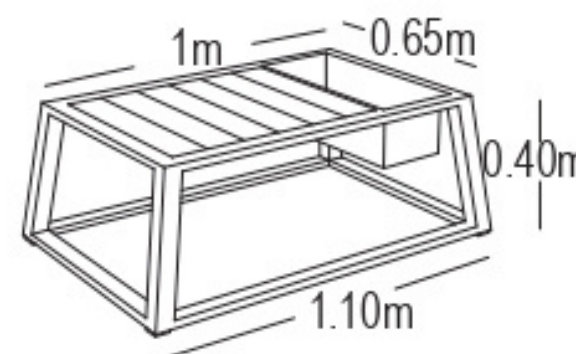

CARACTERÍSTICAS DEL PRODUCTO

- Estructura en aluminio color blanco.
- Tela sunfiber 90% impermeable color negro.
- Bandejas retráctiles de madera teca natural.
- Cubeta de aluminio en la mesa.
- Incluye cojines decorativos.
- No apta para intemperie.
- Garantía de 12 meses.