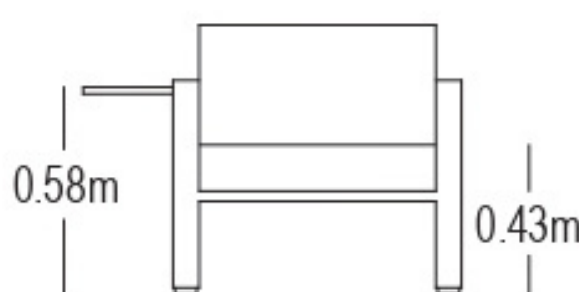

CARACTERÍSTICAS DEL PRODUCTO

- Estructura en aluminio color blanco.
- Tela sunfiber 90% impermeable color negro.
- Bandejas retráctiles de madera teca natural.
- Cubeta de aluminio en la mesa.
- Incluye cojines decorativos.
- No apta para intemperie.
- Garantía de 12 meses.