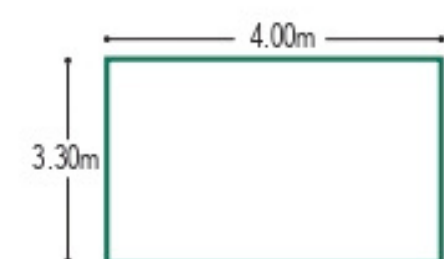

Área mínima