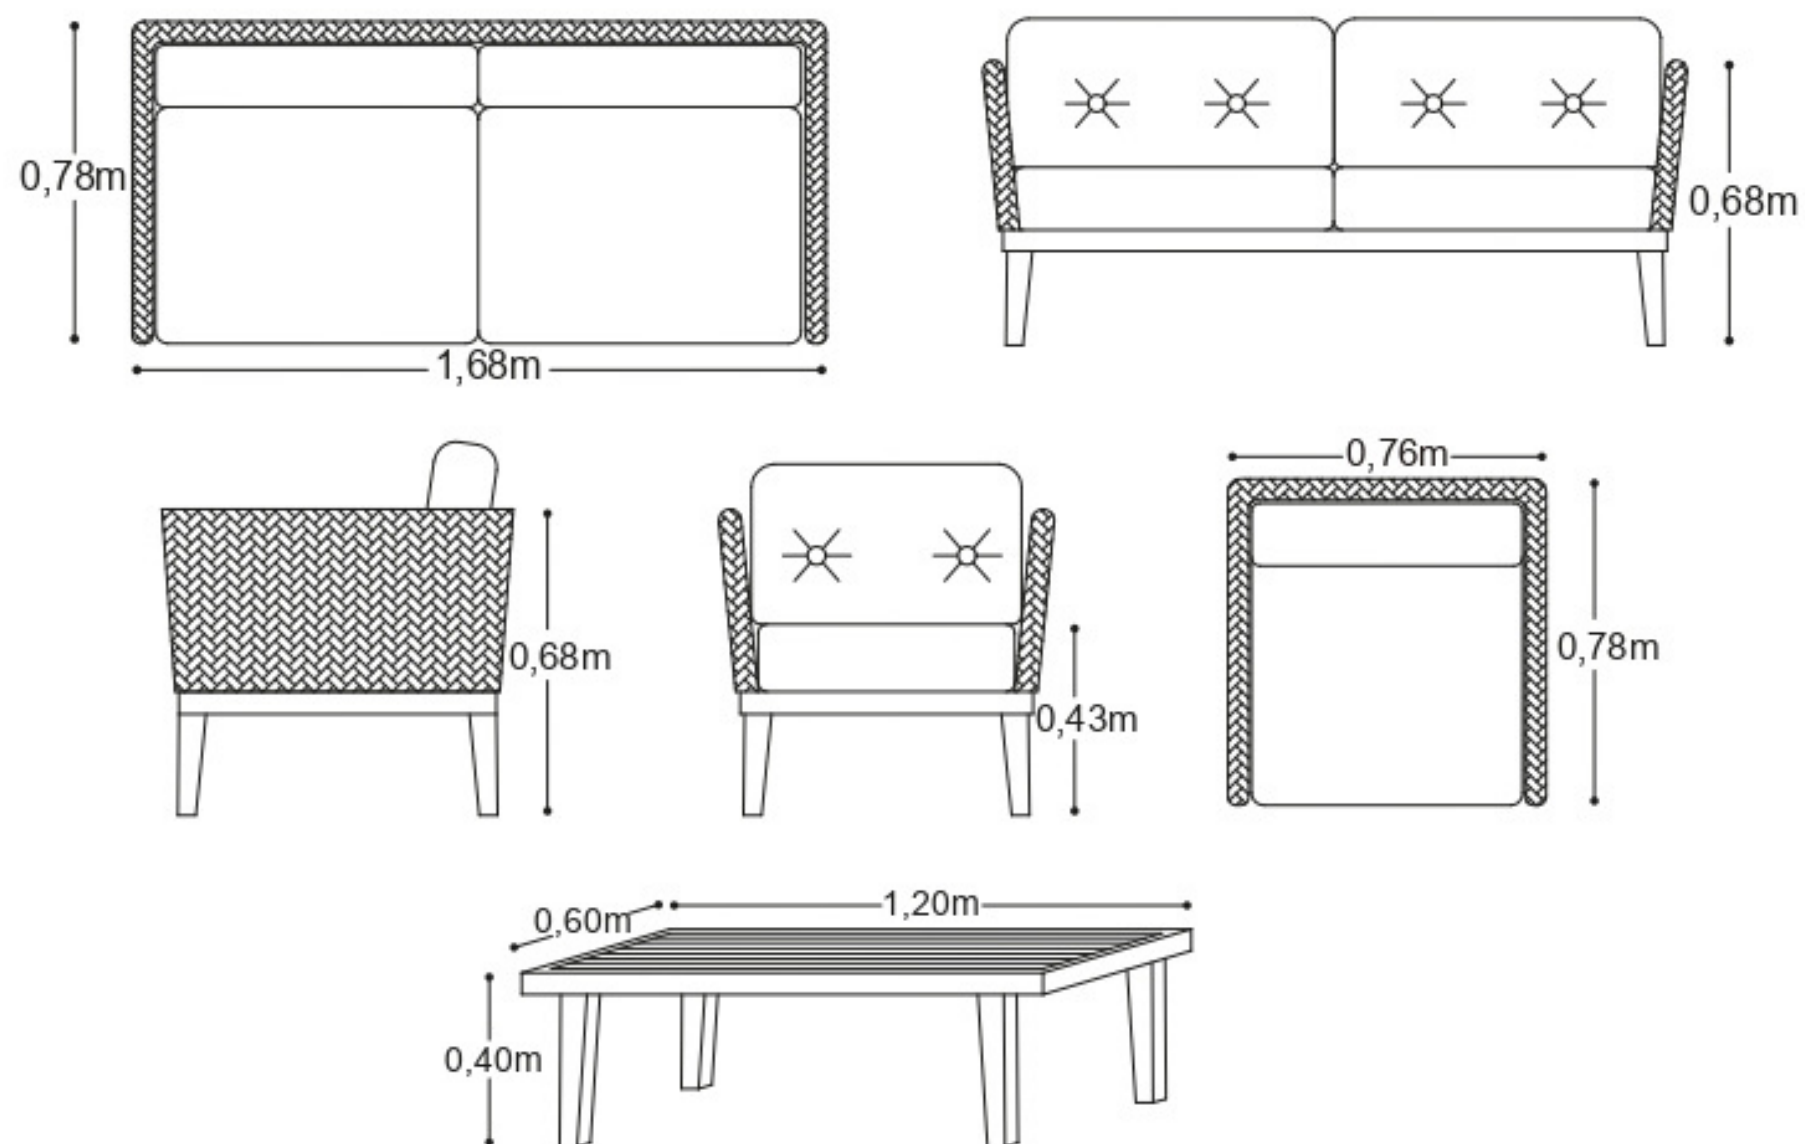

CARACTERÍSTICAS DEL PRODUCTO

- Estructura en aluminio color blanco.
- Tela Sunfiber 90% impermeable.
- Espuma de rápido secado y alta densidad.
- Cojinería color gris o taupe de acuerdo al color de la fibra.
- Tejido en fibra termoplástica. Disponible en Café y Gris
- Base superior de la mesa en aluminio color blanco
- No es apto para intemperie.
- Garantía de 12 meses.

Color Blanco / Café

Color Blanco / Gris

Detalle de sillón

Medidas Generales

Recomendaciones.

- Tenga cuidado en derramar líquidos como vino rojo y otros, la fibra absorberá el color y la suciedad.
- Se recomienda el uso de porta vasos.

Área mínima