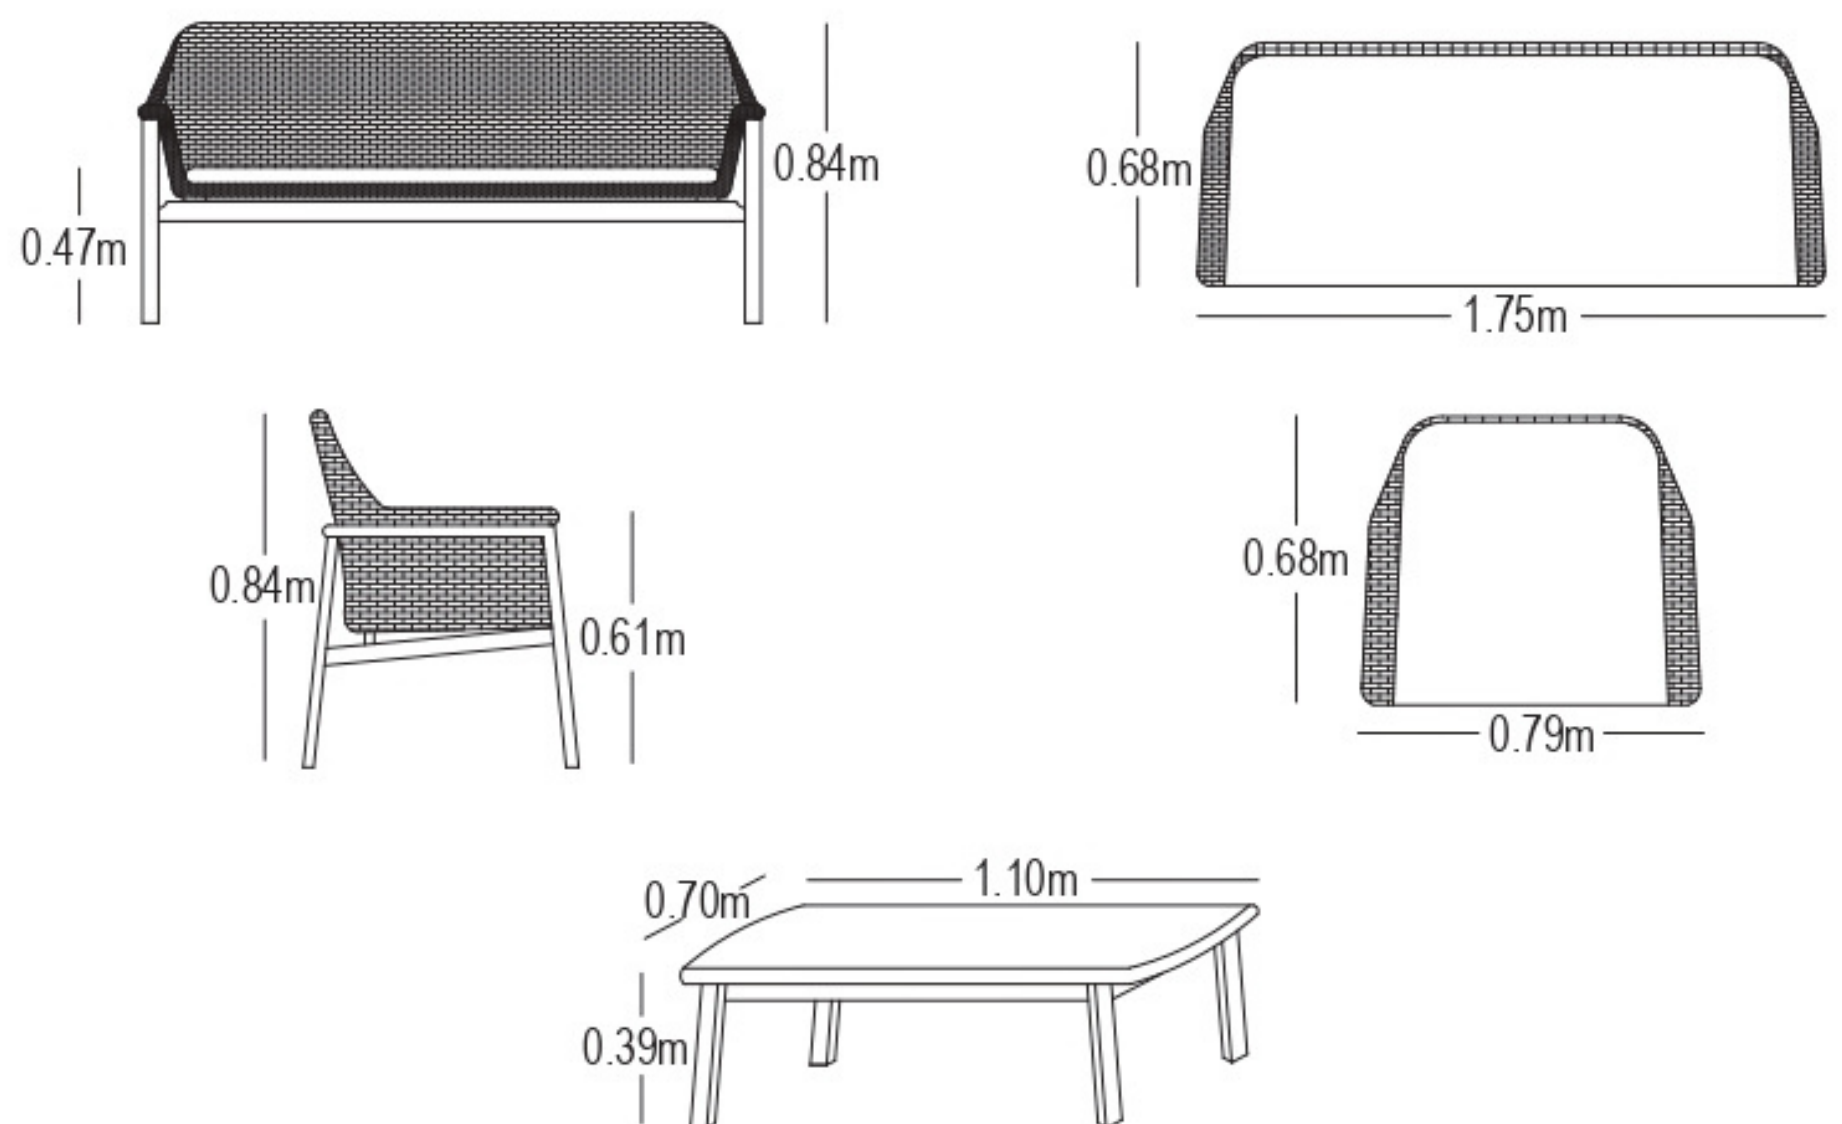

CARACTERÍSTICAS DEL PRODUCTO

- Estructura en madera Acacia.
- Tejido en fibra termo plástica color gris.
- Tela sunfiber 90% impermeable color beige.
- Espuma de rápido secado.
- Superficie de mesa en vidrio templado.
- Único color disponible.
- No apta para intemperie.
- Garantía de 12 meses.

Área mínima