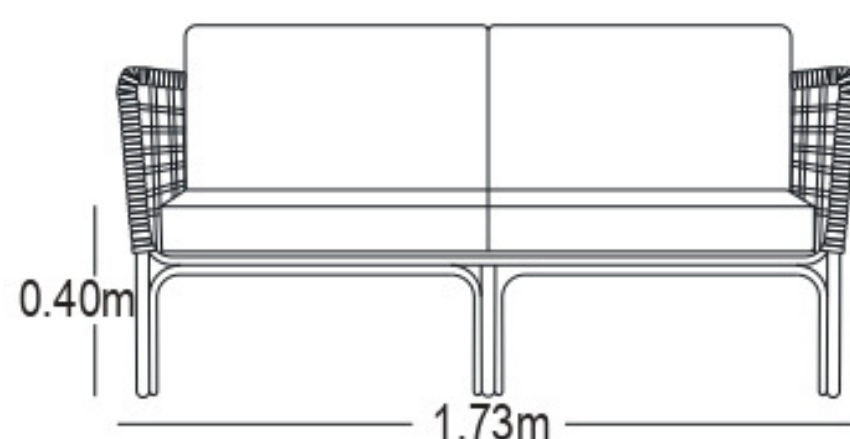

CARACTERÍSTICAS DEL PRODUCTO

- Estructura en aluminio color taupe o blanco.
- Tela sunfiber 90% impermeable color taupe o gris azulado.
- Espuma de rápido secado.
- Cuerdas de poliéster color taupe o gris claro.
- Mesas con recubrimiento cerámico en el vidrio.
- No apta para intemperie.
- Garantía de 12 meses.

Recomendaciones

- Tenga cuidado en derramar líquidos oscuros, la cuerda puede absorverlos y generar marcas.
- Se recomienda el uso de porta vasos.

Área mínima