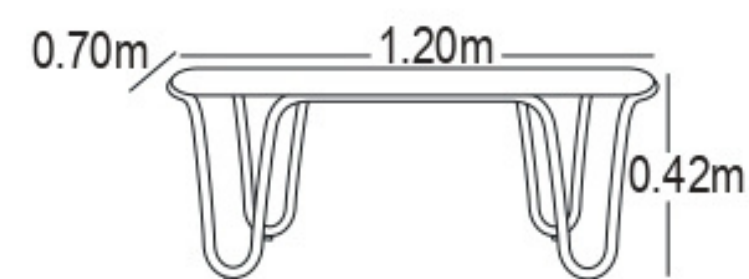

CARACTERÍSTICAS DEL PRODUCTO

- Estructura en aluminio color taupe o blanco.
- Tela sunfiber 90% impermeable color taupe o gris azulado.
- Espuma de rápido secado.
- Cuerdas de poliéster color taupe o gris claro.
- Mesas con recubrimiento cerámico en el vidrio.
- No apta para intemperie.
- Garantía de 12 meses.

Recomendaciones

- Tenga cuidado en derramar líquidos oscuros, la cuerda puede absorverlos y generar marcas.
- Se recomienda el uso de porta vasos.

Área mínima