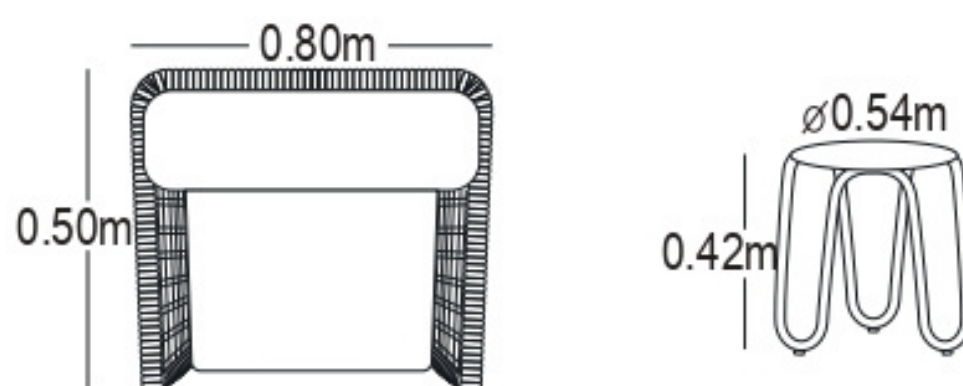

CARACTERÍSTICAS DEL PRODUCTO

- Estructura en aluminio color taupe o blanco.
- Tela sunfiber 90% impermeable color taupe o gris azulado.
- Espuma de rápido secado.
- Cuerdas de poliéster color taupe o gris claro.
- Mesas con recubrimiento cerámico en el vidrio.
- No apta para intemperie.
- Garantía de 12 meses.

Recomendaciones

- Tenga cuidado en derramar líquidos oscuros, la cuerda puede absorverlos y generar marcas.
- Se recomienda el uso de porta vasos.

Área mínima