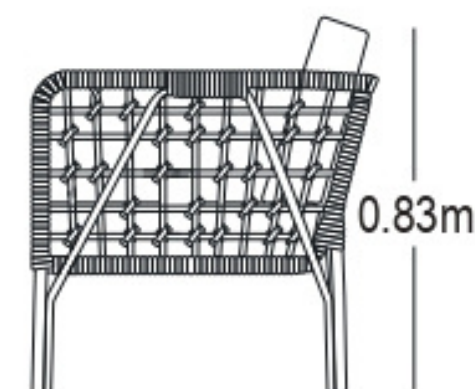

CARACTERÍSTICAS DEL PRODUCTO

- Estructura en aluminio color taupe o blanco.
- Tela sunfiber 90% impermeable color taupe o gris azulado.
- Espuma de rápido secado.
- Cuerdas de poliéster color taupe o gris claro.
- Mesas con recubrimiento cerámico en el vidrio.
- No apta para intemperie.
- Garantía de 12 meses.

Recomendaciones

- Tenga cuidado en derramar líquidos oscuros, la cuerda puede absorverlos y generar marcas.
- Se recomienda el uso de porta vasos.

Área mínima