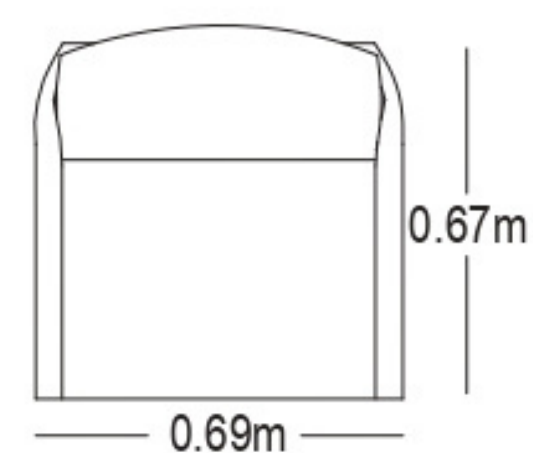

## CARACTERÍSTICAS DEL PRODUCTO

- Estructura en aluminio color blanco o gris oscuro.
- Tela sunfiber 90% impermeable color gris claro u oscuro.
- Espuma de rápido secado.
- Superficie de la mesa en aluminio.
- No apta para intemperie.
- Garantía de 12 meses.

Área mínima