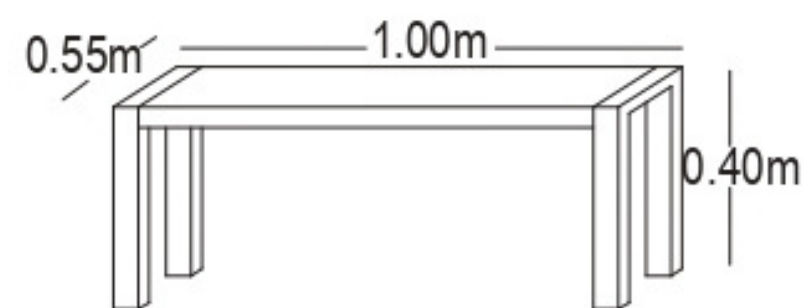

## CARACTERÍSTICAS DEL PRODUCTO

- Estructura en aluminio color blanco o gris oscuro.
- Tela sunfiber 90% impermeable color gris claro u oscuro.
- Espuma de rápido secado.
- Superficie de la mesa en aluminio.
- No apta para intemperie.
- Garantía de 12 meses.

Área mínima