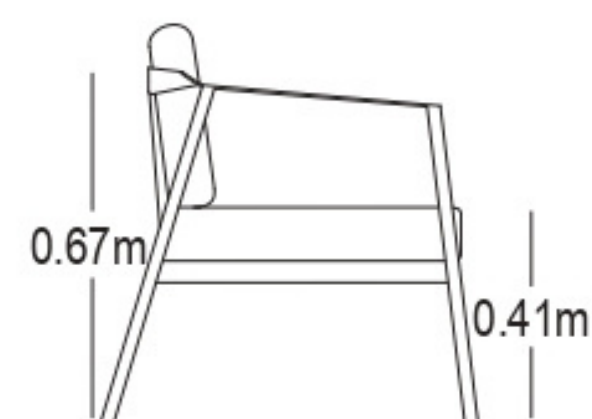

## CARACTERÍSTICAS DEL PRODUCTO

- Estructura en aluminio color blanco o gris oscuro.
- Tela sunfiber 90% impermeable color gris claro u oscuro.
- Espuma de rápido secado.
- Superficie de la mesa en aluminio.
- No apta para intemperie.
- Garantía de 12 meses.

Área mínima