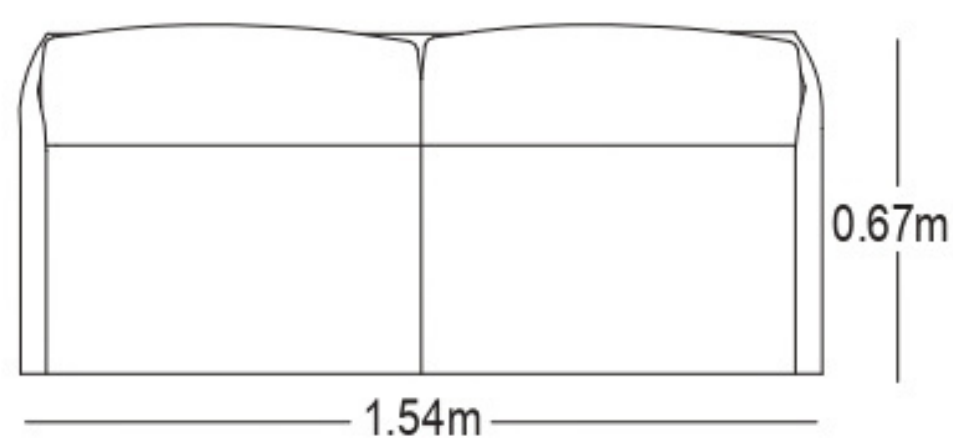

## CARACTERÍSTICAS DEL PRODUCTO

- Estructura en aluminio color blanco o gris oscuro.
- Tela sunfiber 90% impermeable color gris claro u oscuro.
- Espuma de rápido secado.
- Superficie de la mesa en aluminio.
- No apta para intemperie.
- Garantía de 12 meses.

Área mínima