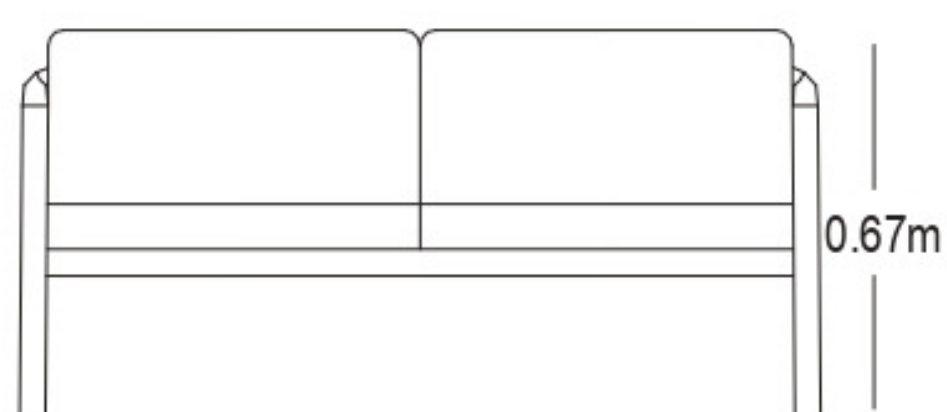

## CARACTERÍSTICAS DEL PRODUCTO

- Estructura en aluminio color blanco o gris oscuro.
- Tela sunfiber 90% impermeable color gris claro u oscuro.
- Espuma de rápido secado.
- Superficie de la mesa en aluminio.
- No apta para intemperie.
- Garantía de 12 meses.

Área mínima