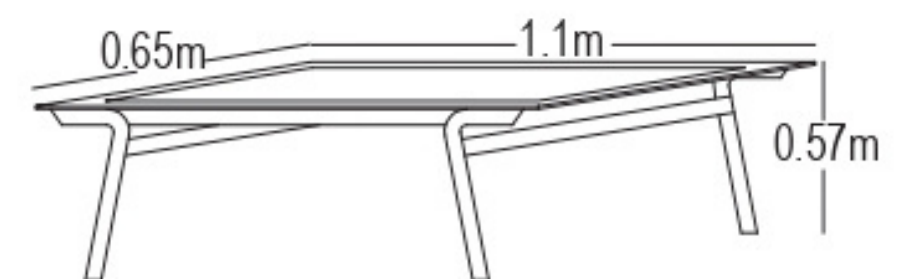

CARACTERÍSTICAS DEL PRODUCTO

- Estructura en acero inoxidable.
- Cuerdas de poliéster color gris.
- Superficie de mesa en vidrio cerámico.
- Detalles en madera teca.
- Único color disponible.
- No apto para intemperie.
- Garantía de 12 meses.

Área mínima