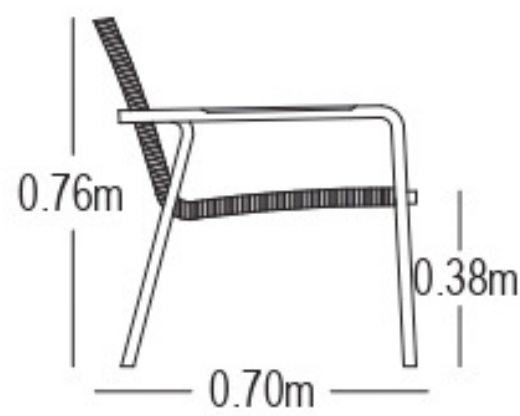

CARACTERÍSTICAS DEL PRODUCTO

- Estructura en acero inoxidable.
- Cuerdas de poliéster color gris.
- Superficie de mesa en vidrio cerámico.
- Detalles en madera teca.
- Único color disponible.
- No apto para intemperie.
- Garantía de 12 meses.

Área mínima