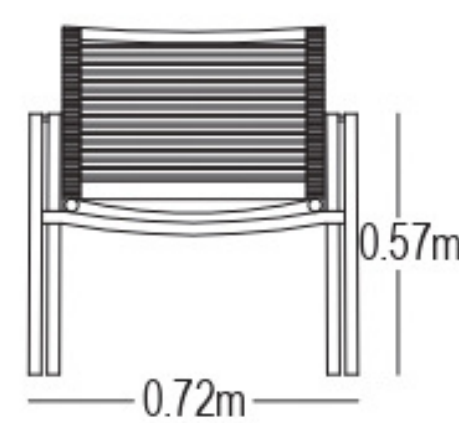

CARACTERÍSTICAS DEL PRODUCTO

- Estructura en acero inoxidable.
- Cuerdas de poliéster color gris.
- Superficie de mesa en vidrio cerámico.
- Detalles en madera teca.
- Único color disponible.
- No apto para intemperie.
- Garantía de 12 meses.

Área mínima