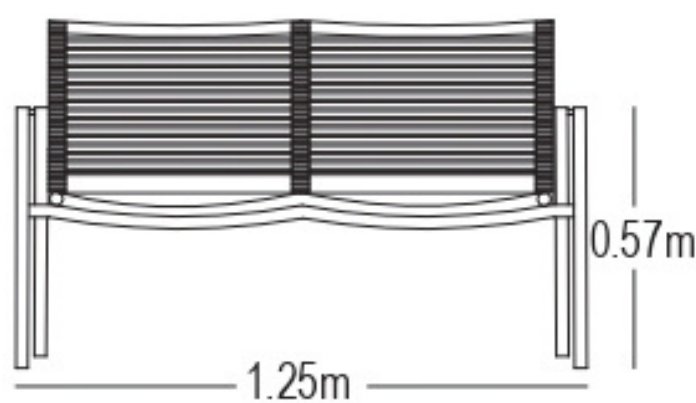

CARACTERÍSTICAS DEL PRODUCTO

- Estructura en acero inoxidable.
- Cuerdas de poliéster color gris.
- Superficie de mesa en vidrio cerámico.
- Detalles en madera teca.
- Único color disponible.
- No apto para intemperie.
- Garantía de 12 meses.

Área mínima