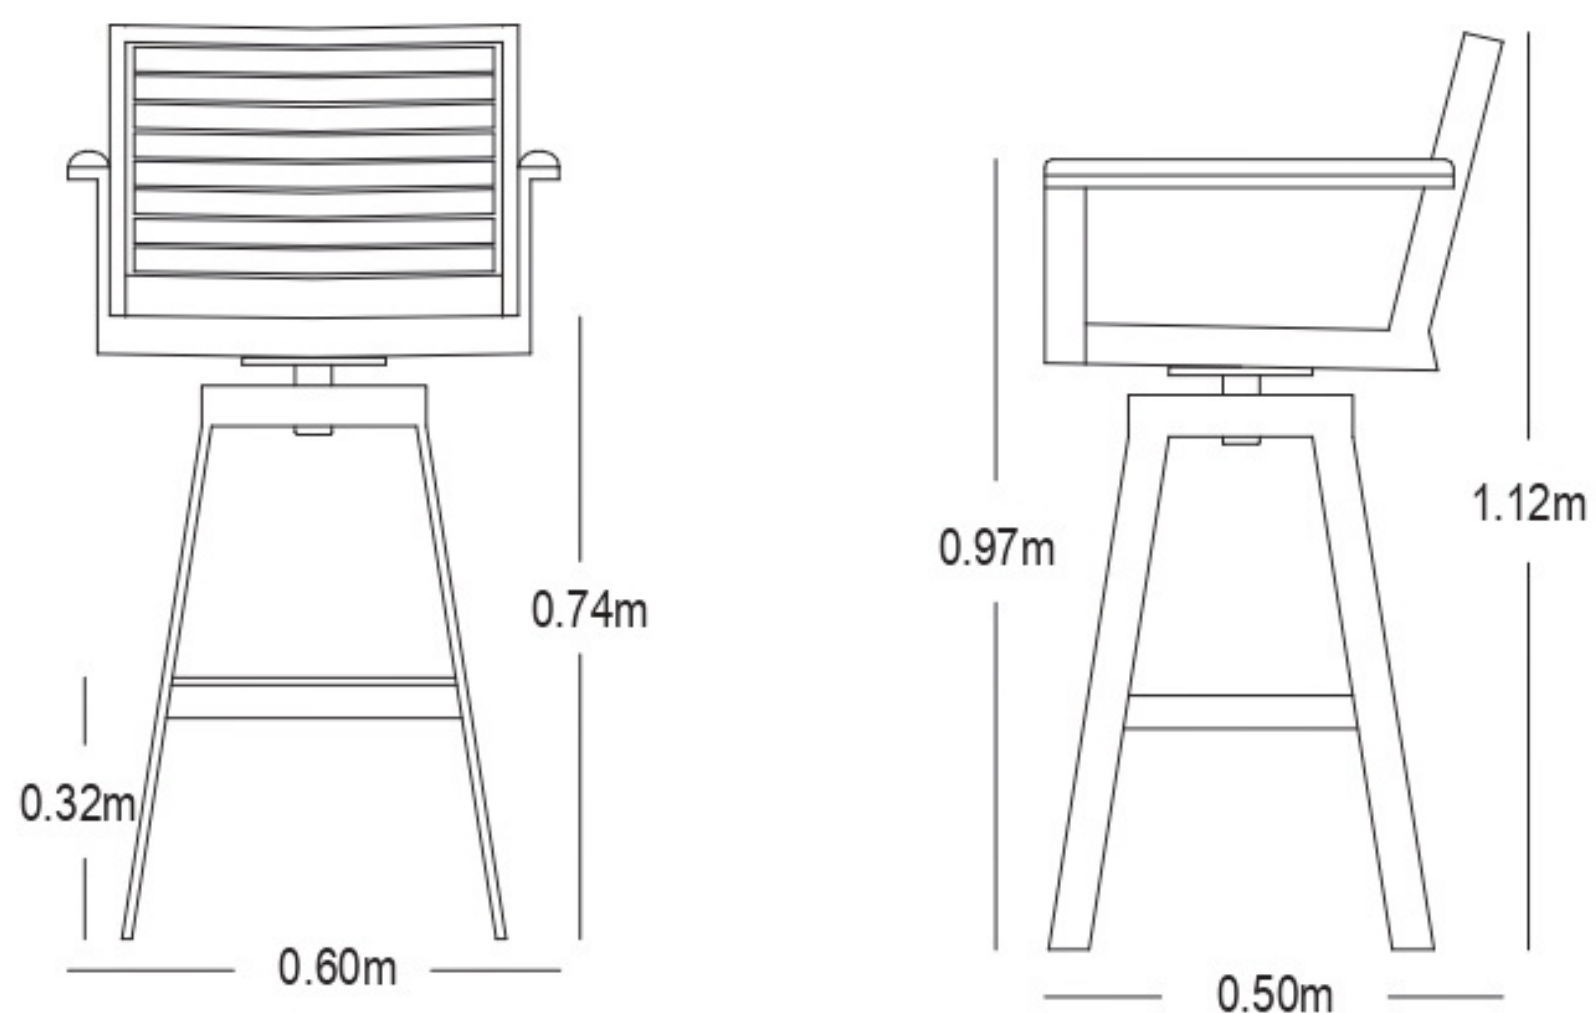

## CARACTERÍSTICAS DEL PRODUCTO

- Estructura en aluminio color blanco.
- Asiento en textilene color negro.
- Láminas en madera teca.
- Descansa pies en los 4 laterales.
- No apta para intemperie.
- Garantía de 12 meses.