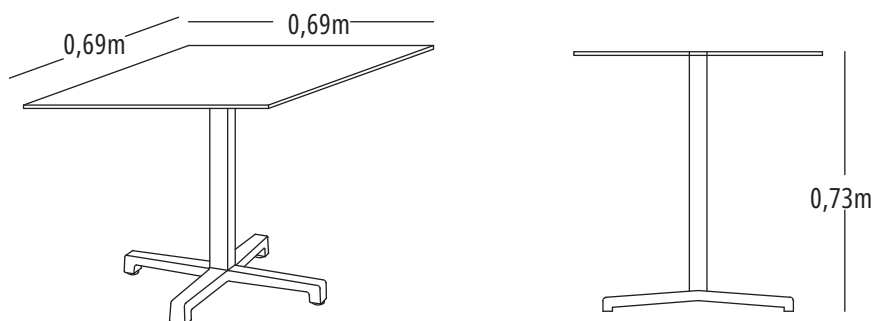

Medidas Generales