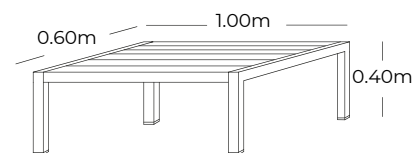

Ficha técnica

Sala Niza sofá doble (4 piezas)

Características

- Estructura en aluminio color plata brillante, no trae pintura electrostática.
- Madera plástica color wengue. ·Cojín en tela sunfiber 90% impermeable color blanco y espuma de rápido secado.
- Se compone de 1 sofá doble, 2 sencillos y 1 mesa.
- Único color disponible. ·1 año de garantía.

Dimensiones

Detalles

Color mueble

Mesa de centro

- Intemperie: Sin ningún tipo de cubierta superior.
- Exterior: Con algún tipo de cubierta superior.

Empaque y ensamble

- El producto cuenta con 4 piezas, se despacha en 4 unidades de empaque.
- Viene desensamblado e incluye manual.
- Tiempo de ensamble: 120 min.