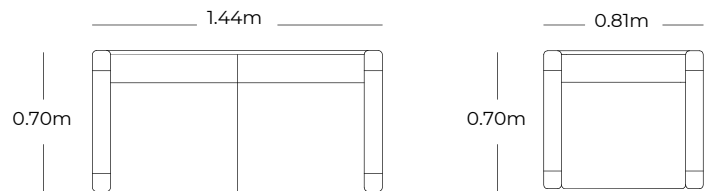

Ficha técnica

Sala Niza sofá doble (4 piezas)

Características

- Estructura en aluminio color plata brillante, no trae pintura electrostática.
- Madera plástica color wengue. ·Cojín en tela sunfiber 90% impermeable color blanco y espuma de rápido secado.
- Se compone de 1 sofá doble, 2 sencillos y 1 mesa.
- Único color disponible. ·1 año de garantía.

Dimensiones

Detalles

Color mueble

Mesa de centro

- Intemperie: Sin ningún tipo de cubierta superior.
- Exterior: Con algún tipo de cubierta superior.

Empaque y ensamble

- El producto cuenta con 4 piezas, se despacha en 4 unidades de empaque.
- Viene desensamblado e incluye manual.
- Tiempo de ensamble: 120 min.